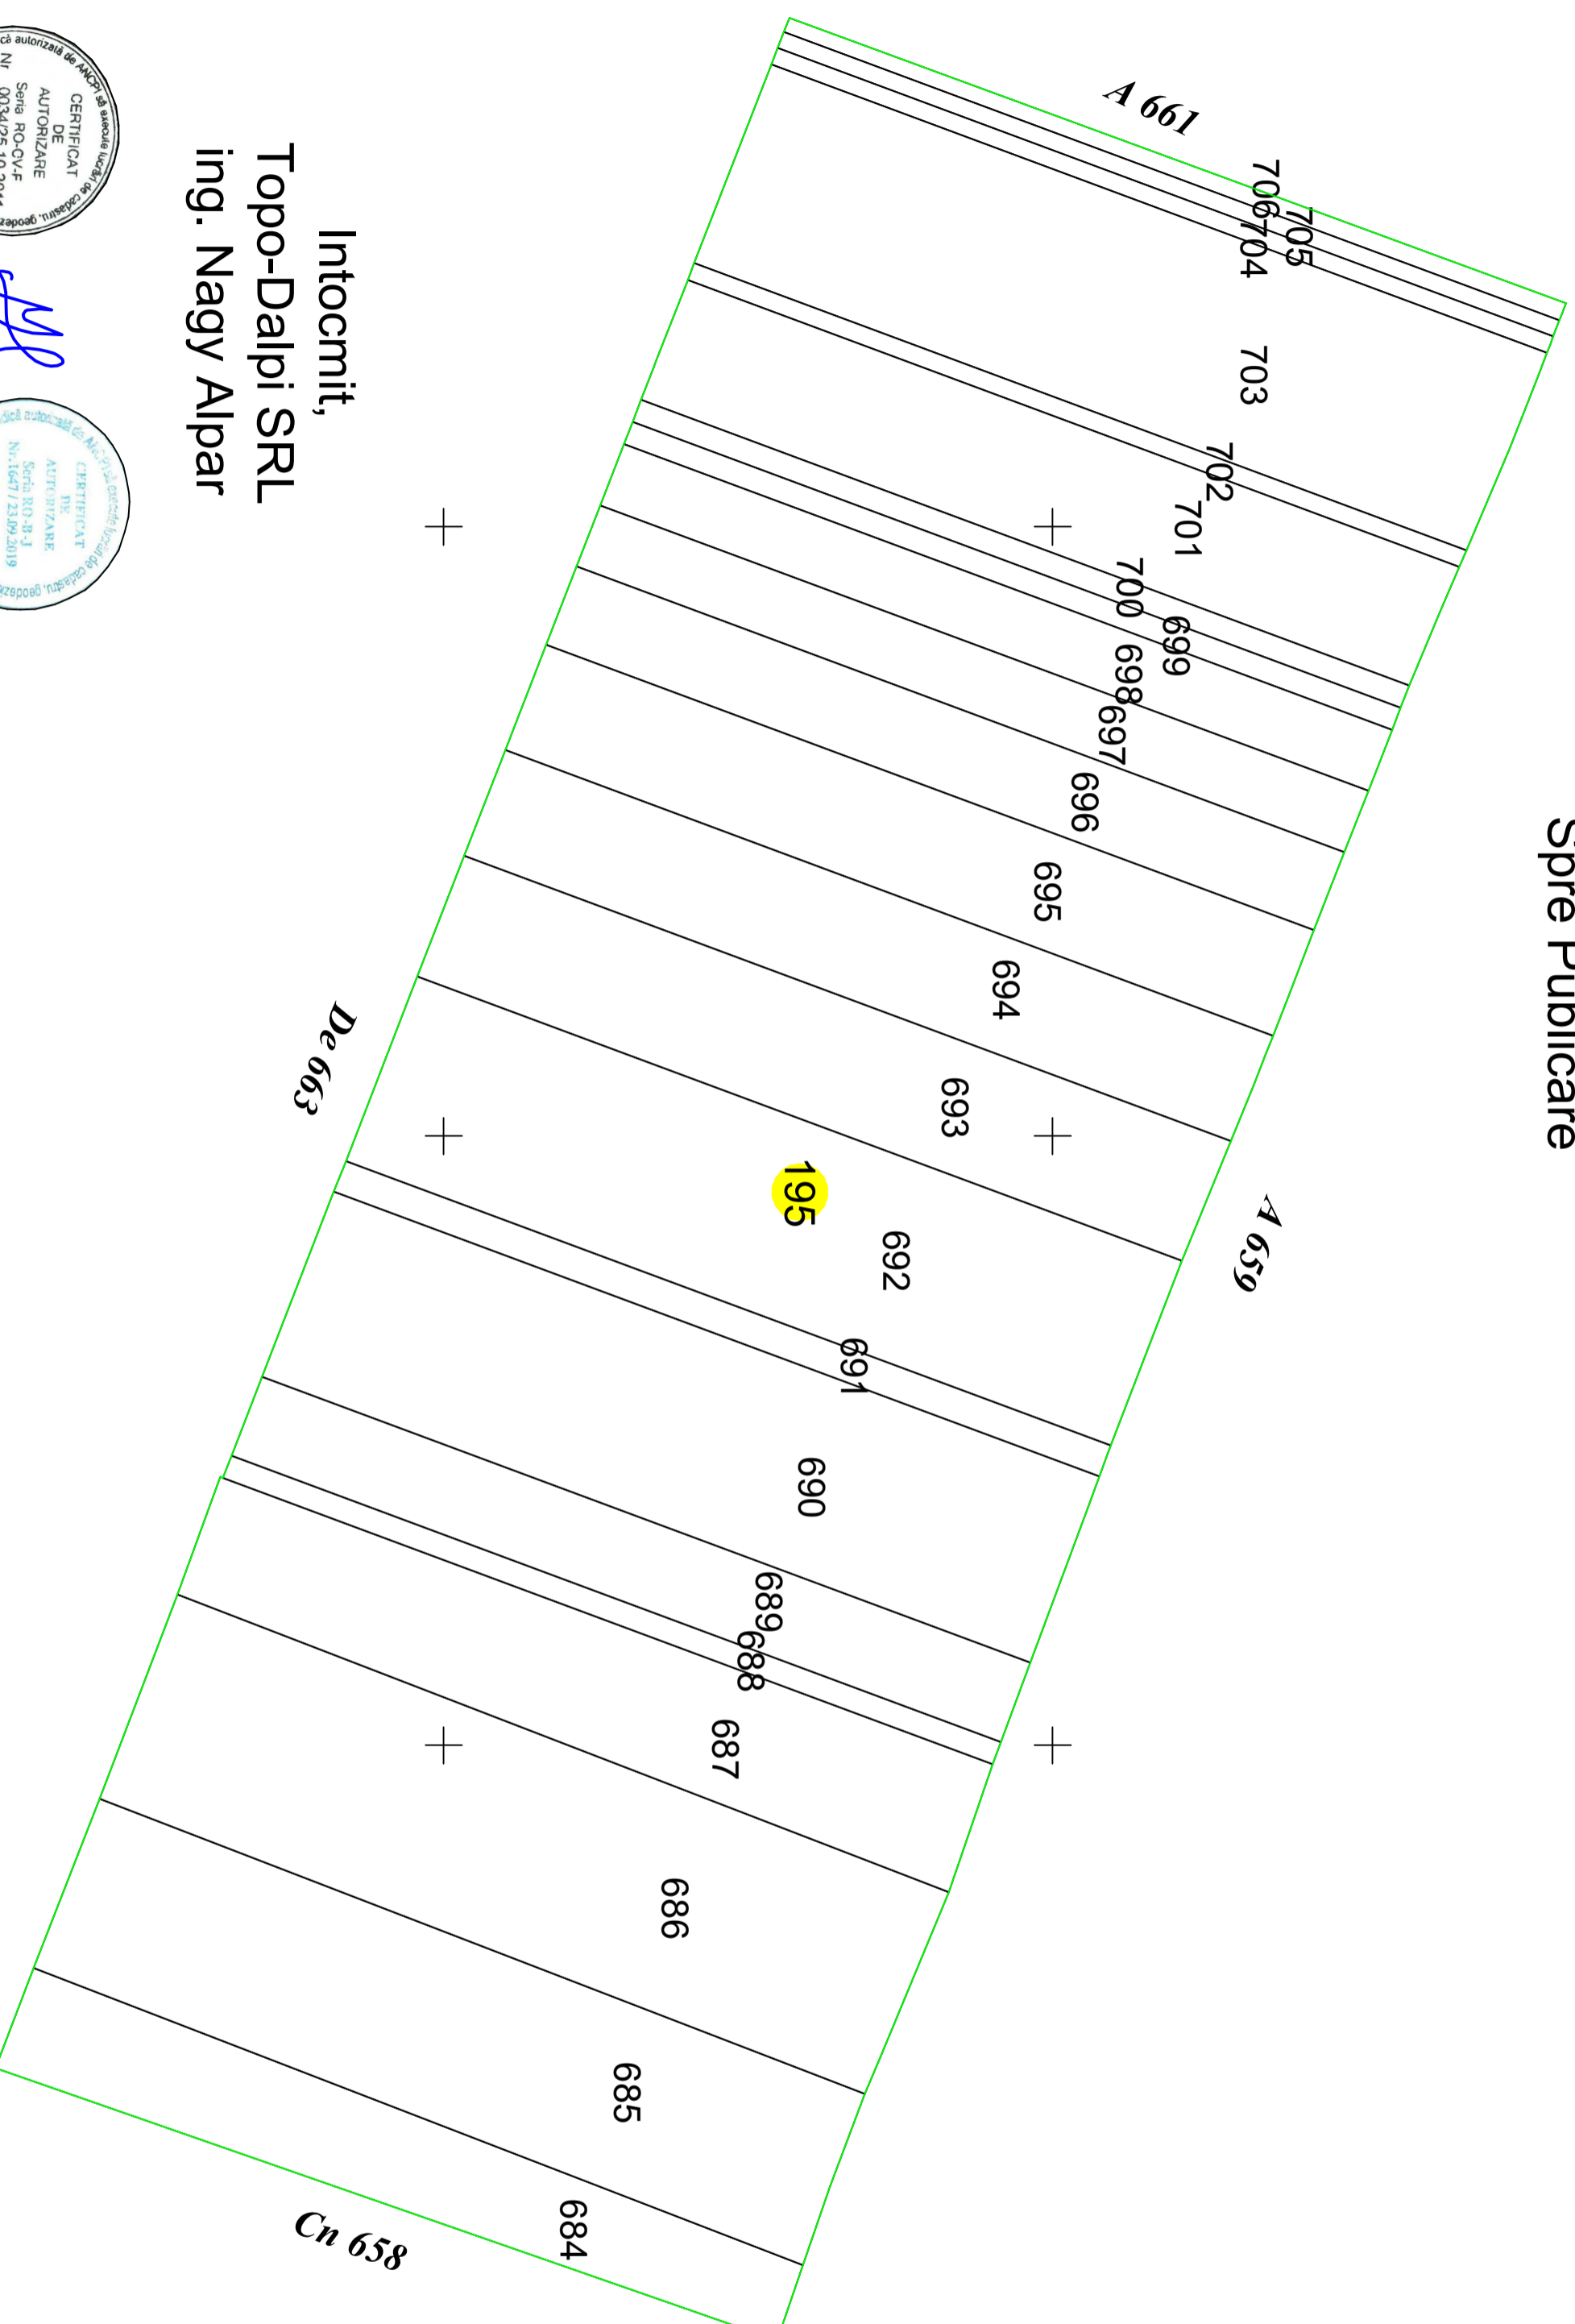

PLAN CADASTRAL

UAT: ILIENI, JUDETUL: COVASNA,

Sect. cad. 195

Trup "ULITA ROMANEASCA"

Scara 1:2000

Sistem de proiectie: stereografic 1970

Spre Publicare

Intocmit,
Topo-Dalpi SRL
ing. Nagy Alpar

Legenda

- Limita UAT
- Limita sector cadastral
- Limita imobil
- Limita intravilan - extravilan
- Identificator
- Sector cadastral

Data: 25.04.2022

684
195

476200