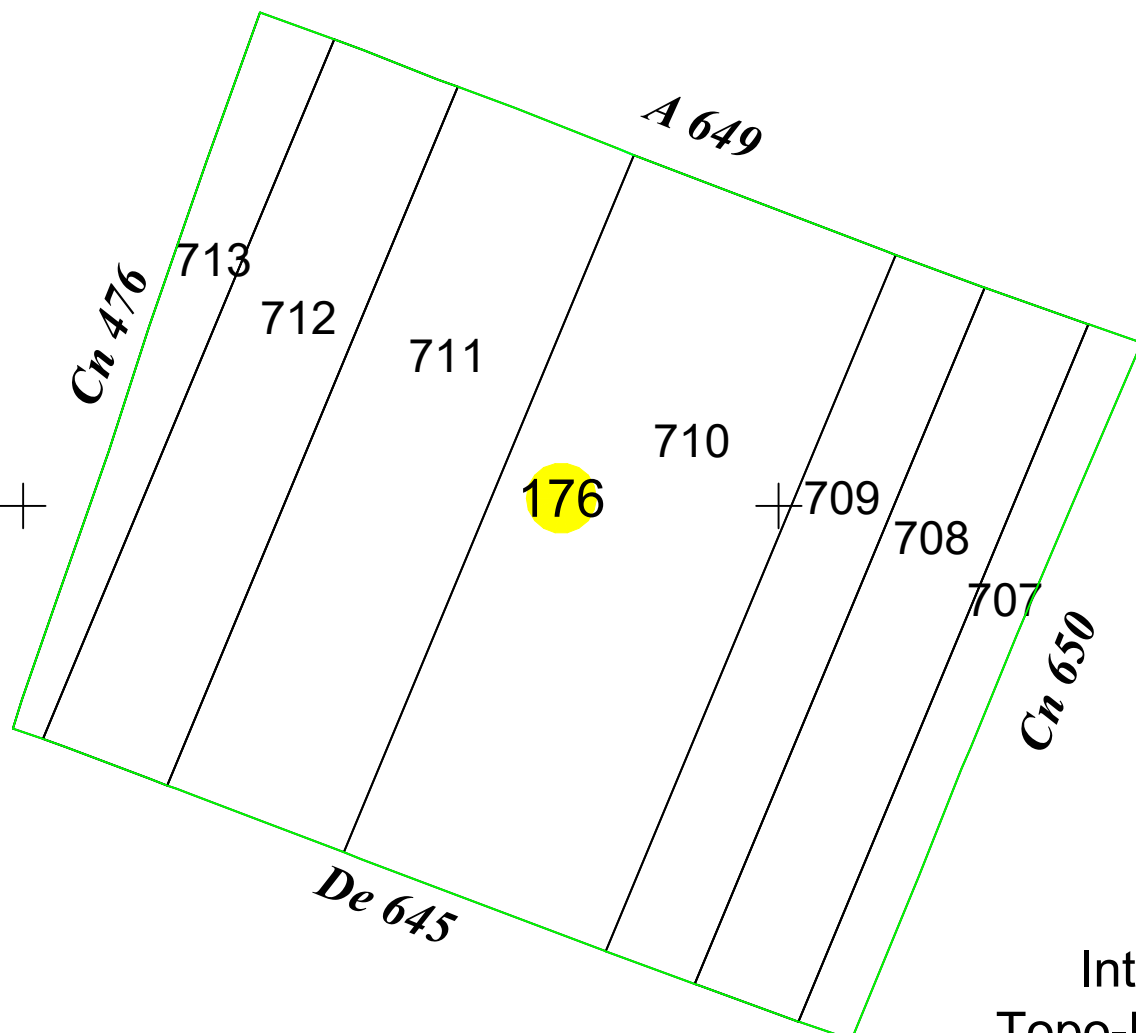

PLAN CADASTRAL
 UAT: ILIENI, JUDETUL: COVASNA,
 Sect. cad. 176
 Trup "ULITA ROMANEASCA"

Scara 1:2000
 Sistem de proiectie: stereografic 1970
 Spre Publicare

476400

476400

476200

476200

558200

558400

558600

Intocmit,
 Topo-Dalpi SRL
 ing. Nagy Alpar

558200

476000

476000

Handwritten signature in blue ink.

475800

475800

558400

558600

- Legenda
- Limita UAT —
 - Limita sector cadastral —
 - Limita imobil —
 - Limita intravilan - extravilan —
 - Identificator 707
 - Sector cadastral 176

Data: 25.04.2022