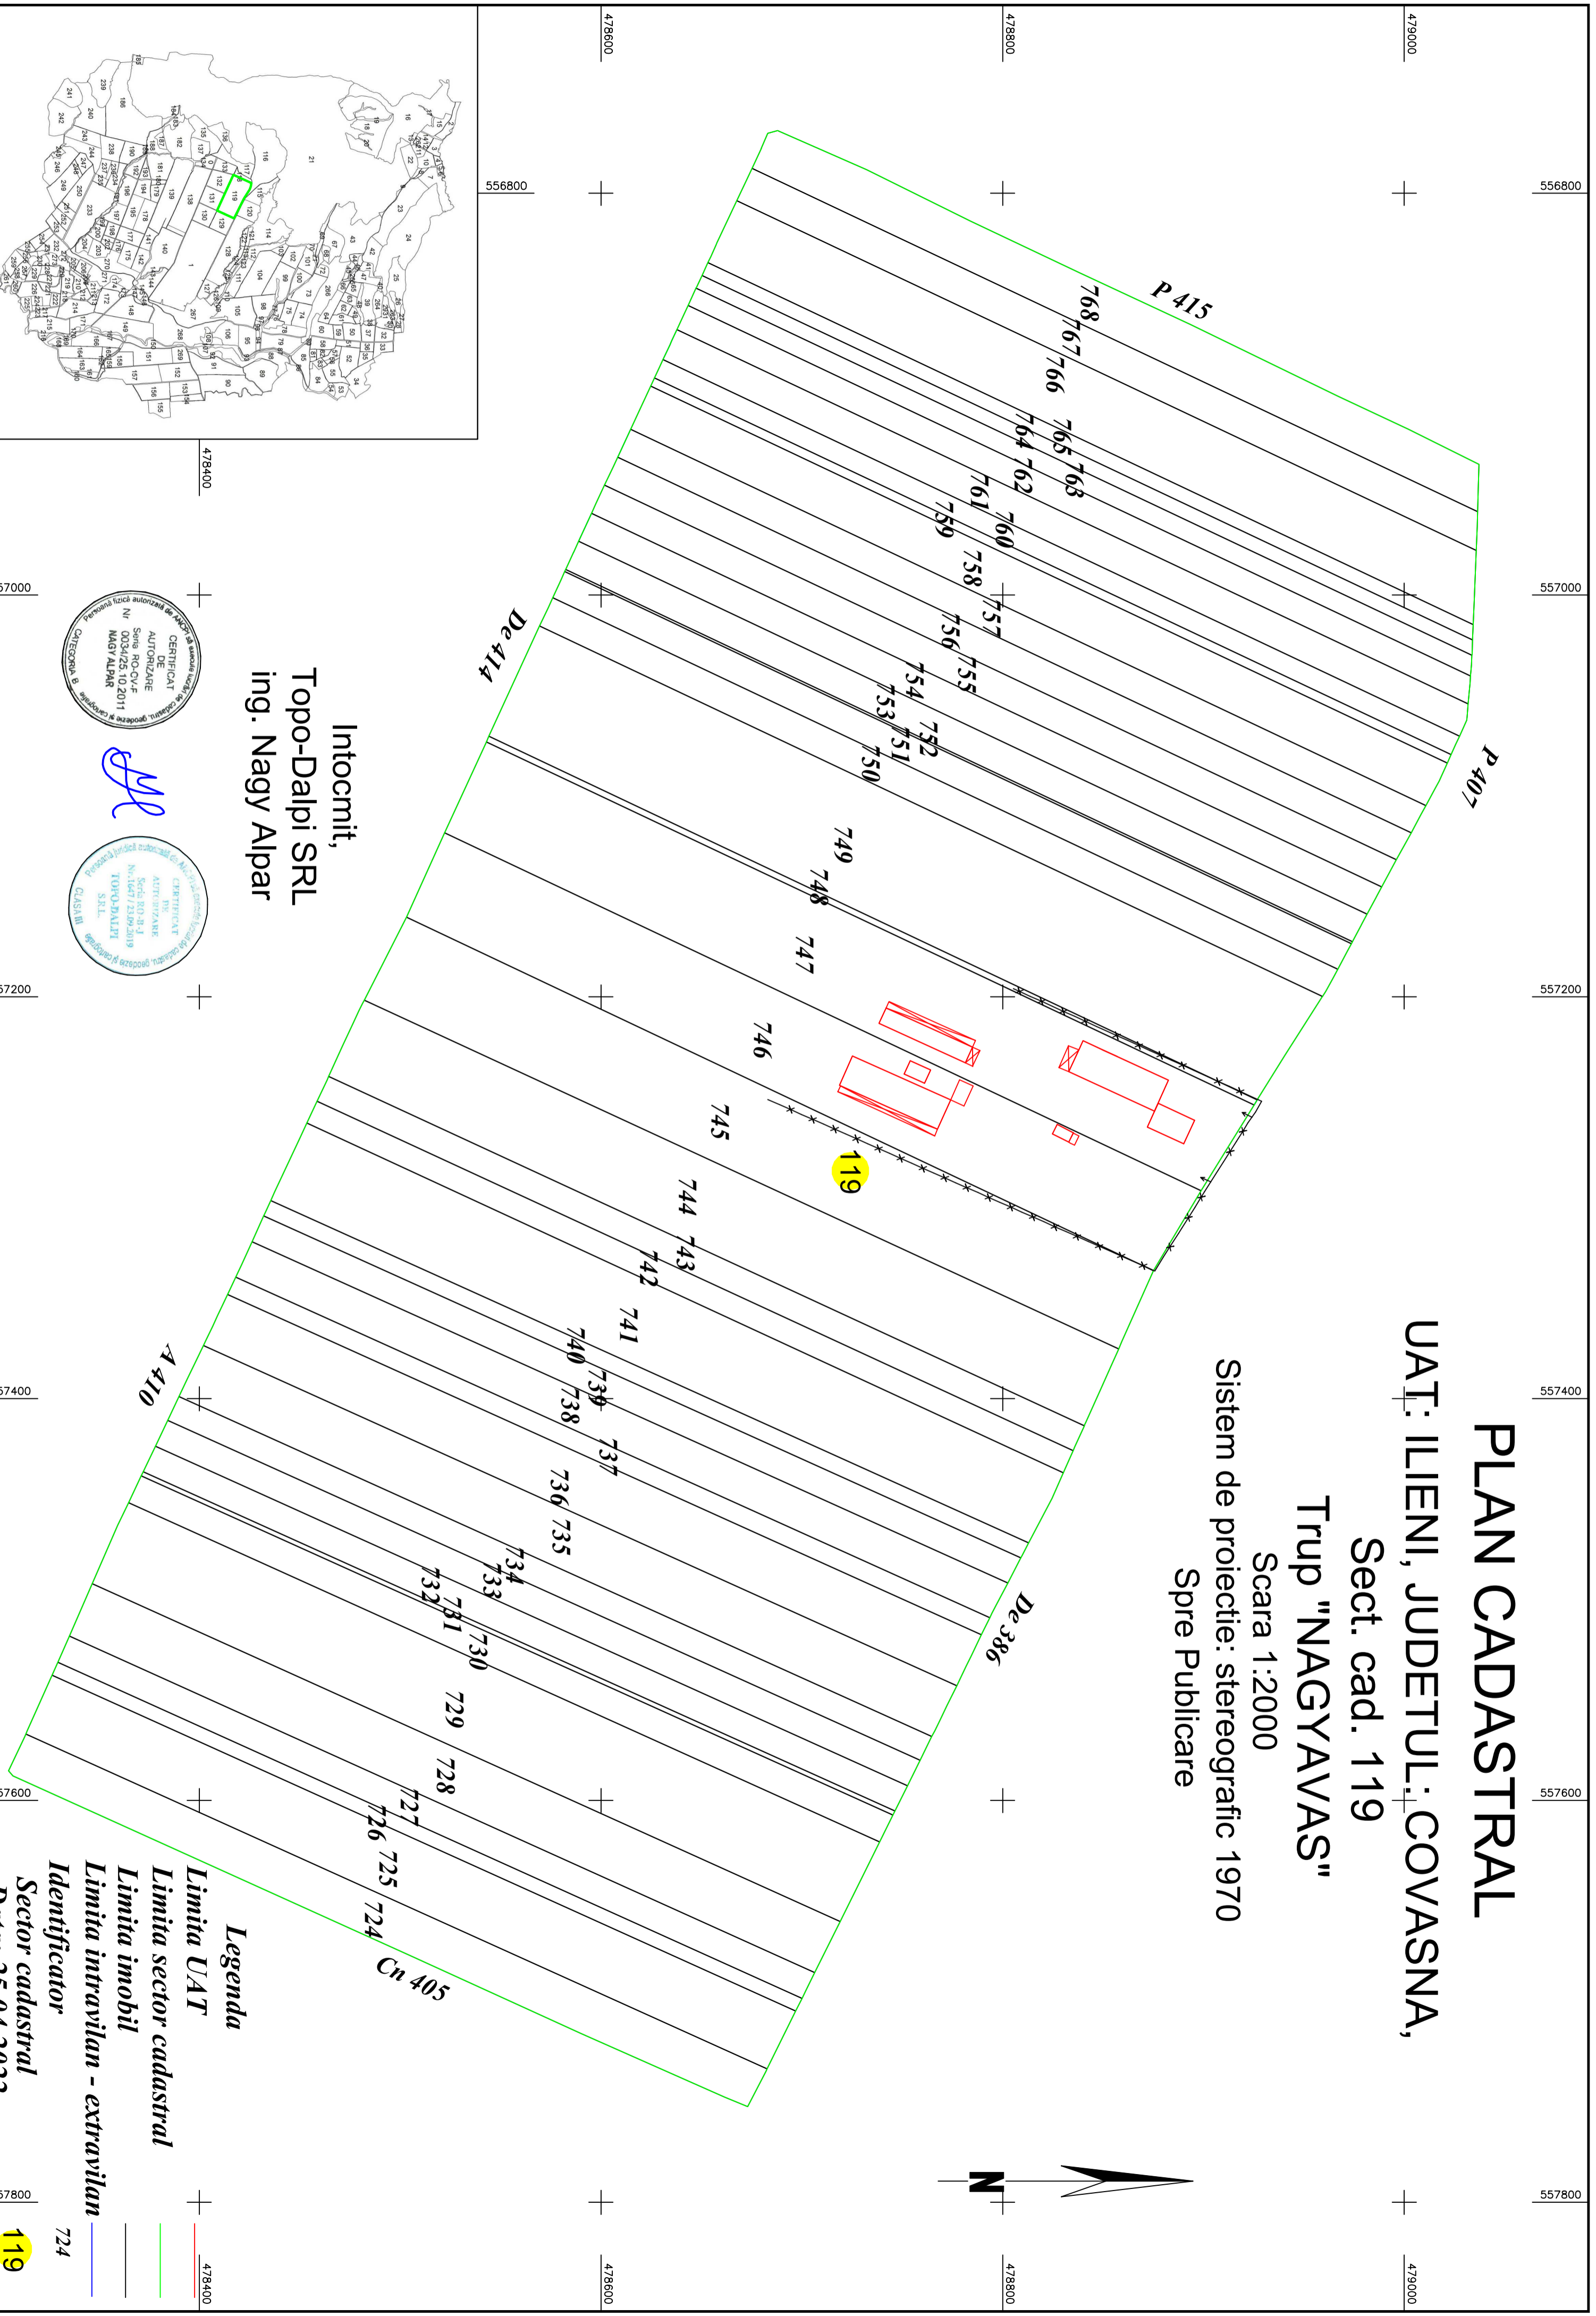

PLAN CADASTRAL

UAT: ILIENI, JUDETUL: COVASNA,

Sect. cad. 119

Trup "NAGYAVVAS"

Scara 1:2000

Sistem de proiectie: stereografic 1970

Spre Publicare

Intocmit,
Topo-Dalpi SRL
ing. Nagy Alpar

Legenda
Limita UAT
Limita sector cadastral
Limita imobil
Limita intravilan - extravilan
Identificator
Sector cadastral
Data: 25.04.2022