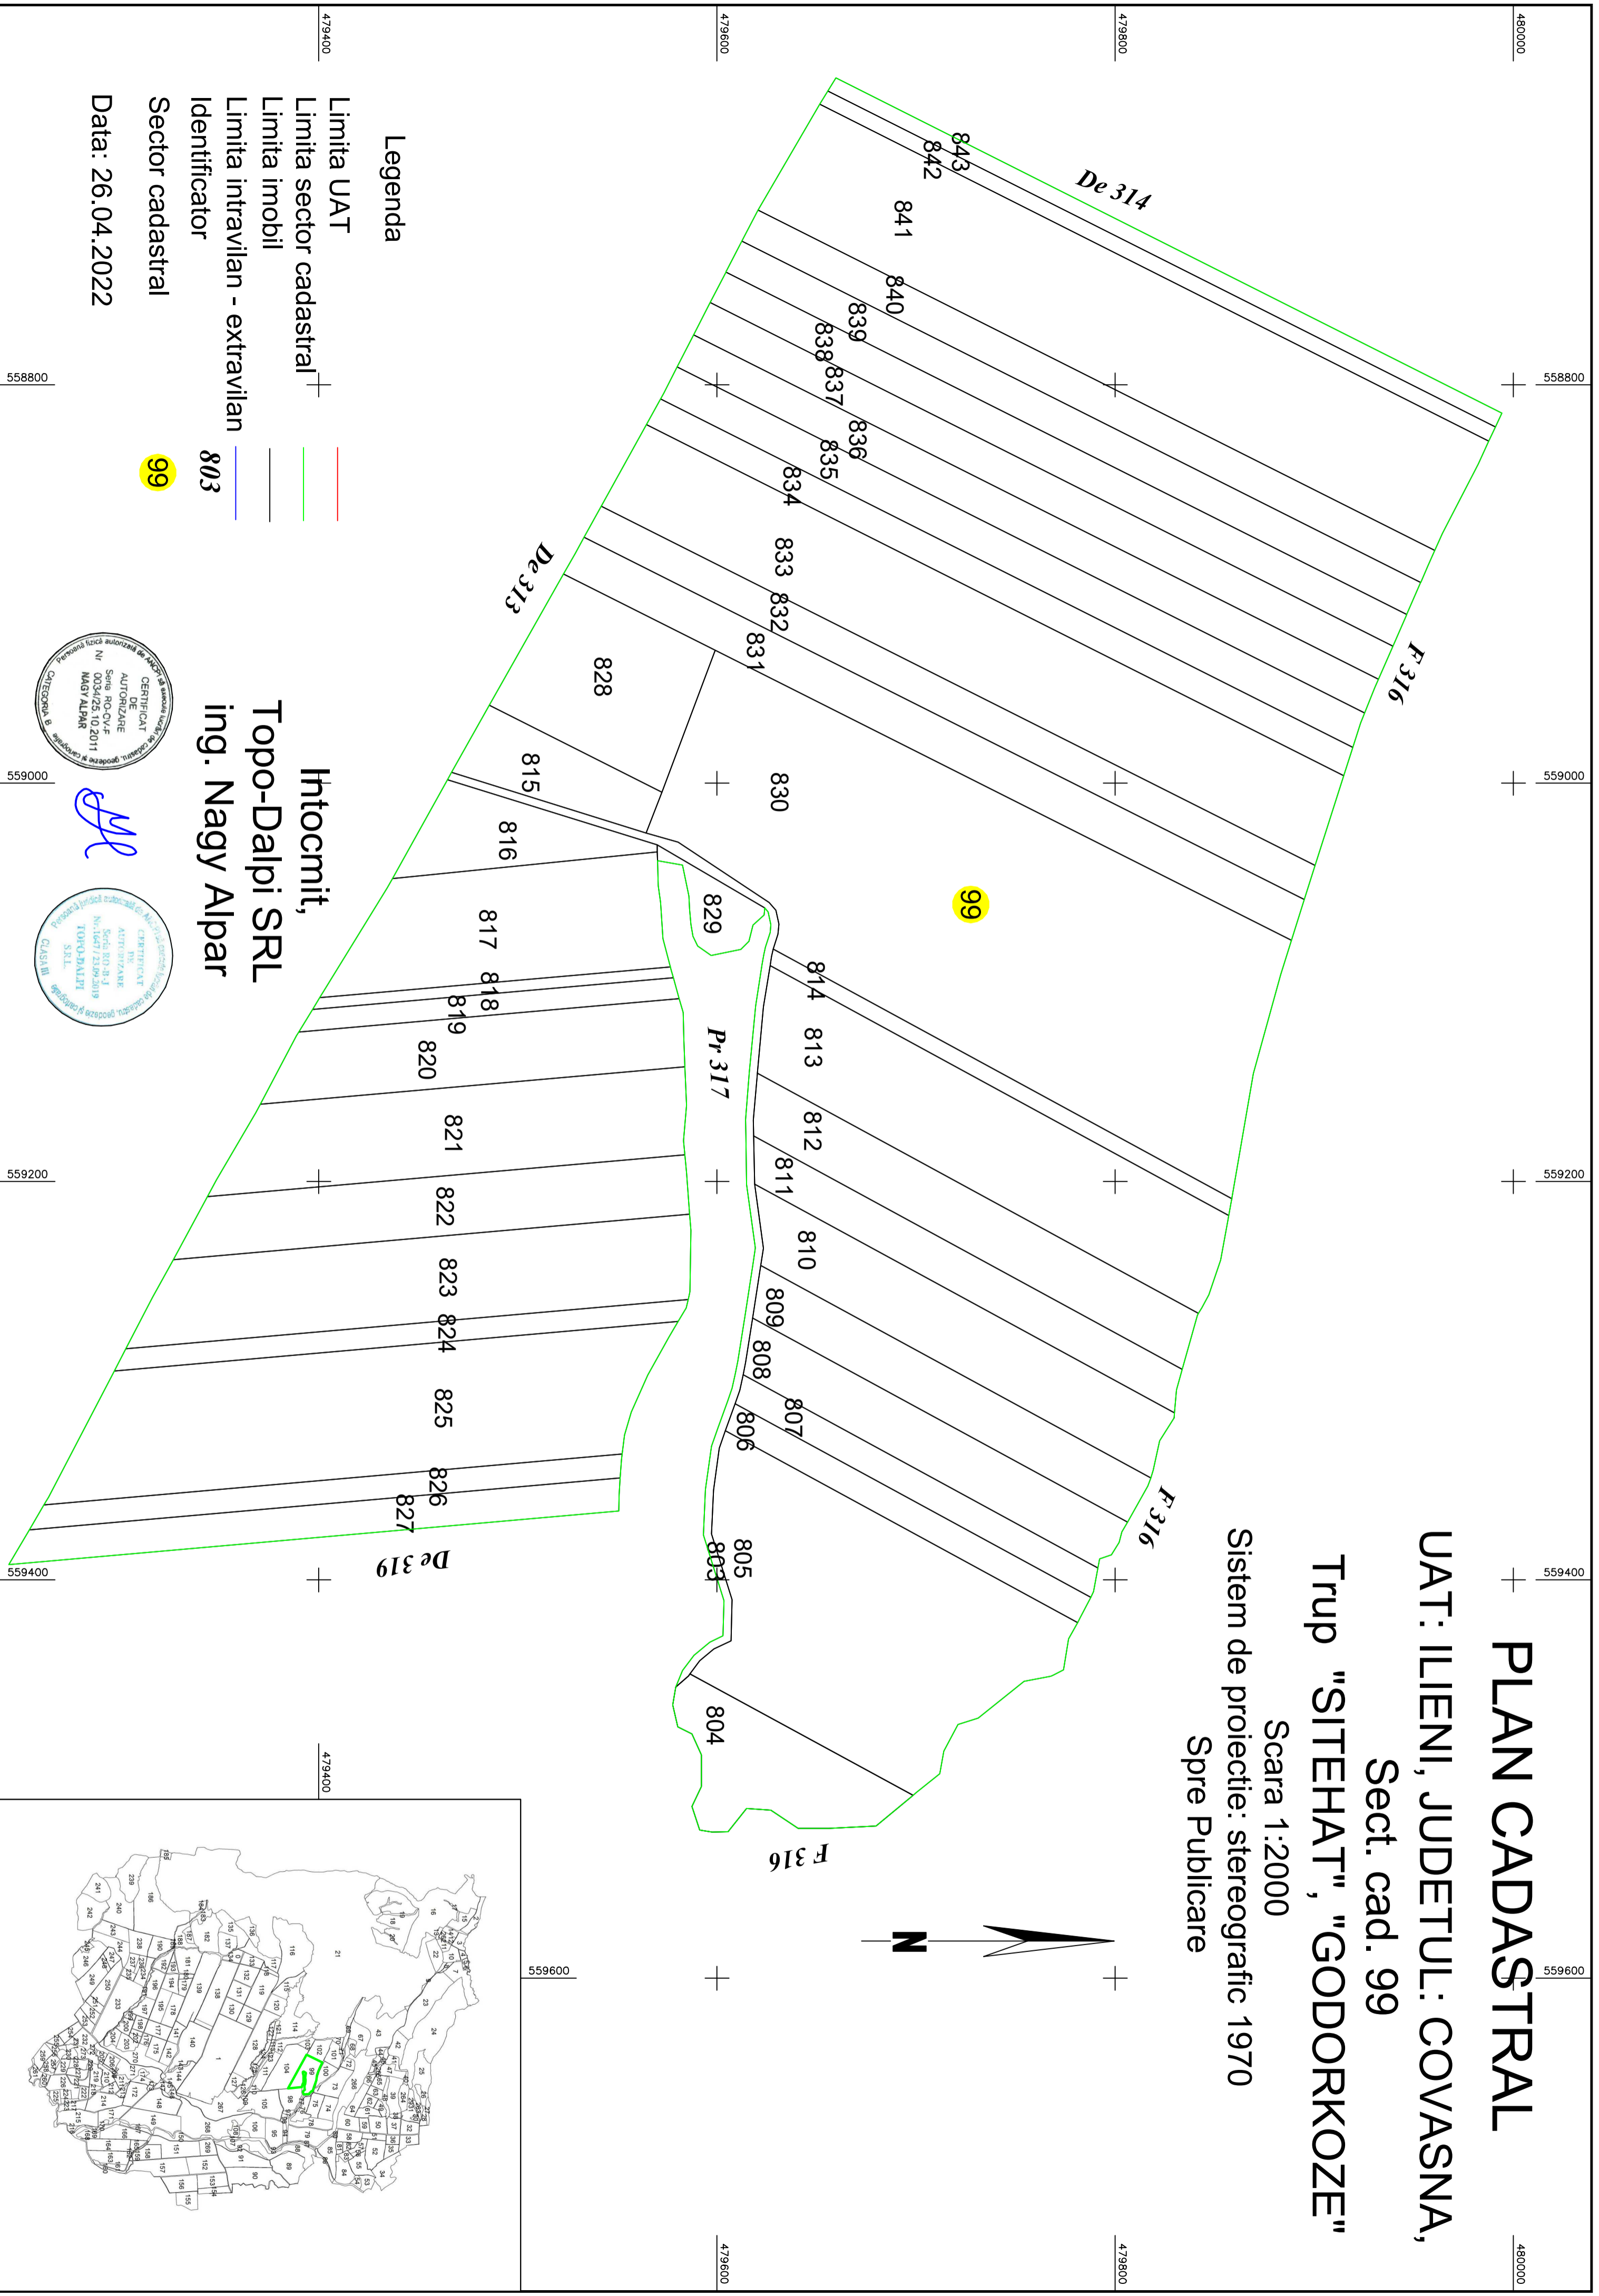

PLAN CADASTRAL

UAT: ILIENI, JUDETUL: COVASNA,

Sect. cad. 99

Trup "SITEHAT", "GODORKOZE"

Scara 1:2000

Sistem de proiectie: stereografic 1970

Spre Publicare

Legenda

- Limita UAT
- Limita sector cadastral
- Limita imobil
- Limita intravilan - extravilan
- Identificator
- Sector cadastral

Data: 26.04.2022

Htctcomit,
Topo-Dalpi SRL
ing. Nagy Alpar

[Signature]