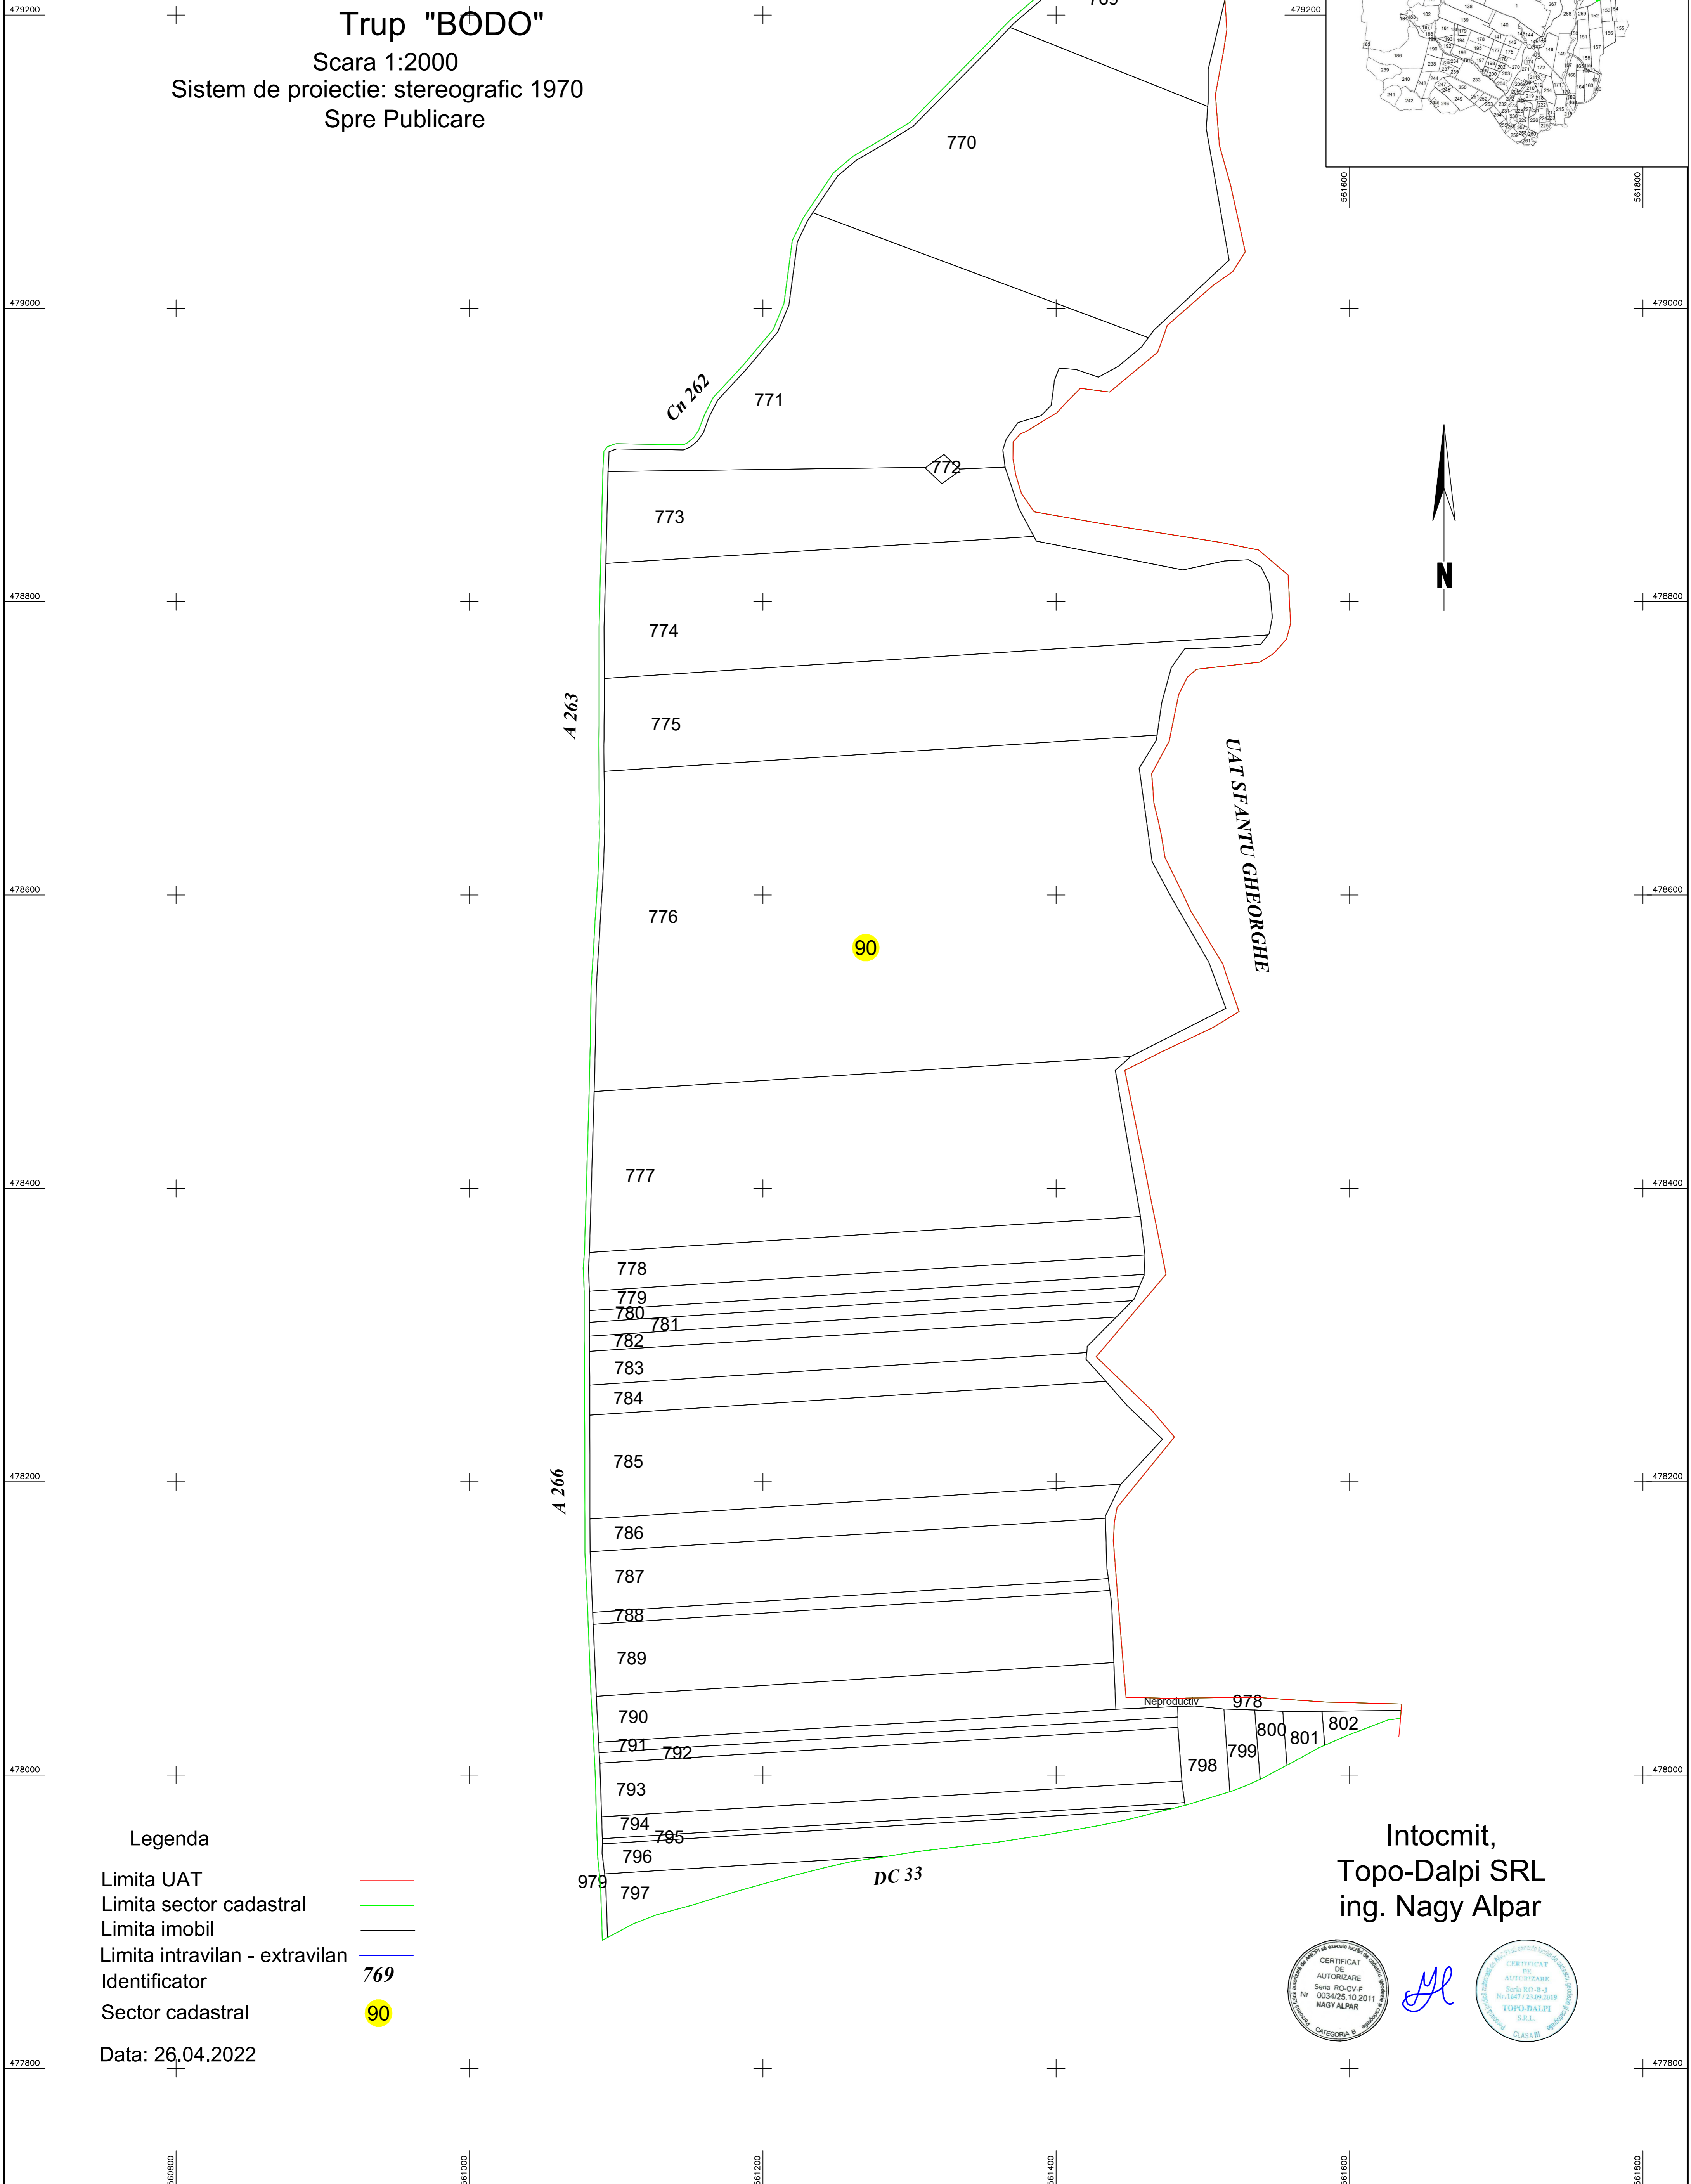

PLAN CADASTRAL

UAT: ILIENI, JUDETUL: COVASNA,
Sect. cad. 90
Trup "BODO"
Scara 1:2000
Sistem de proiectie: stereografic 1970
Spre Publicare

Legenda

- Limita UAT —
- Limita sector cadastral —
- Limita imobil —
- Limita intravilan - extravilan —
- Identificator **769**
- Sector cadastral **90**

Data: 26.04.2022

Intocmit,
Topo-Dalpi SRL
ing. Nagy Alpar