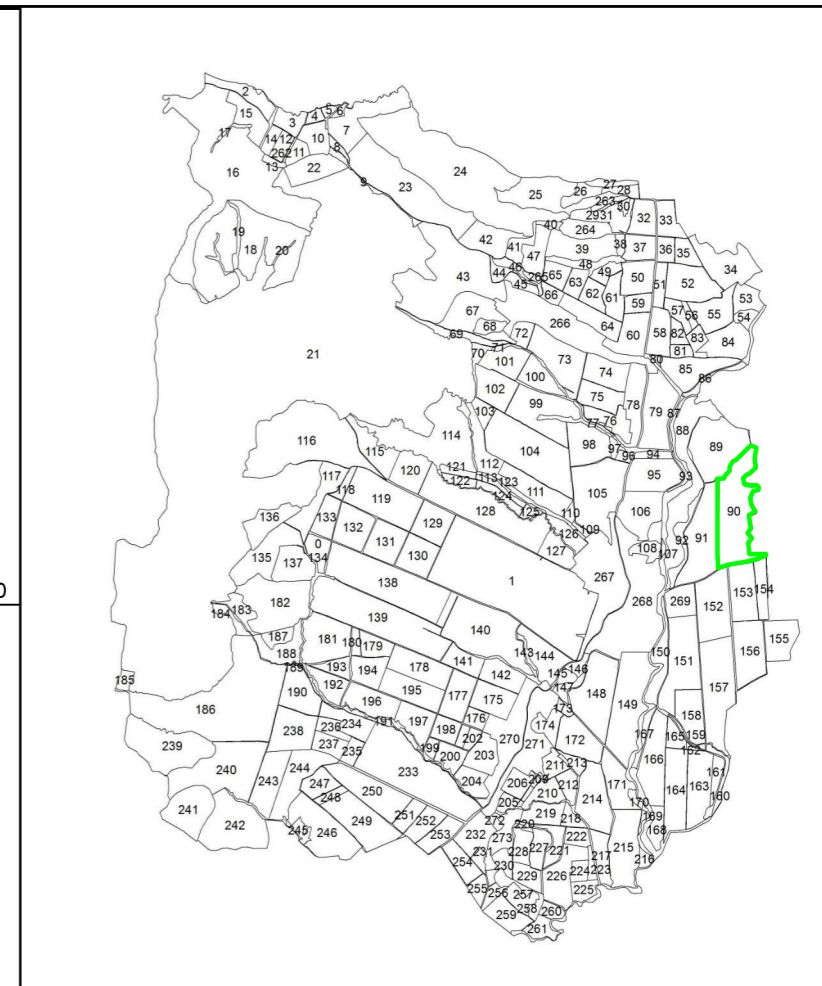

PLAN CADASTRAL

UAT: ILIENI, JUDETUL: COVASNA,
Sect. cad. 90
Trup "BODO"
Scara 1:2000
Sistem de proiectie: stereografic 1970
Spre Publicare

Legenda

- Limita UAT —
- Limita sector cadastral —
- Limita imobil —
- Limita intravilan - extravilan —
- Identificator **769**
- Sector cadastral **90**