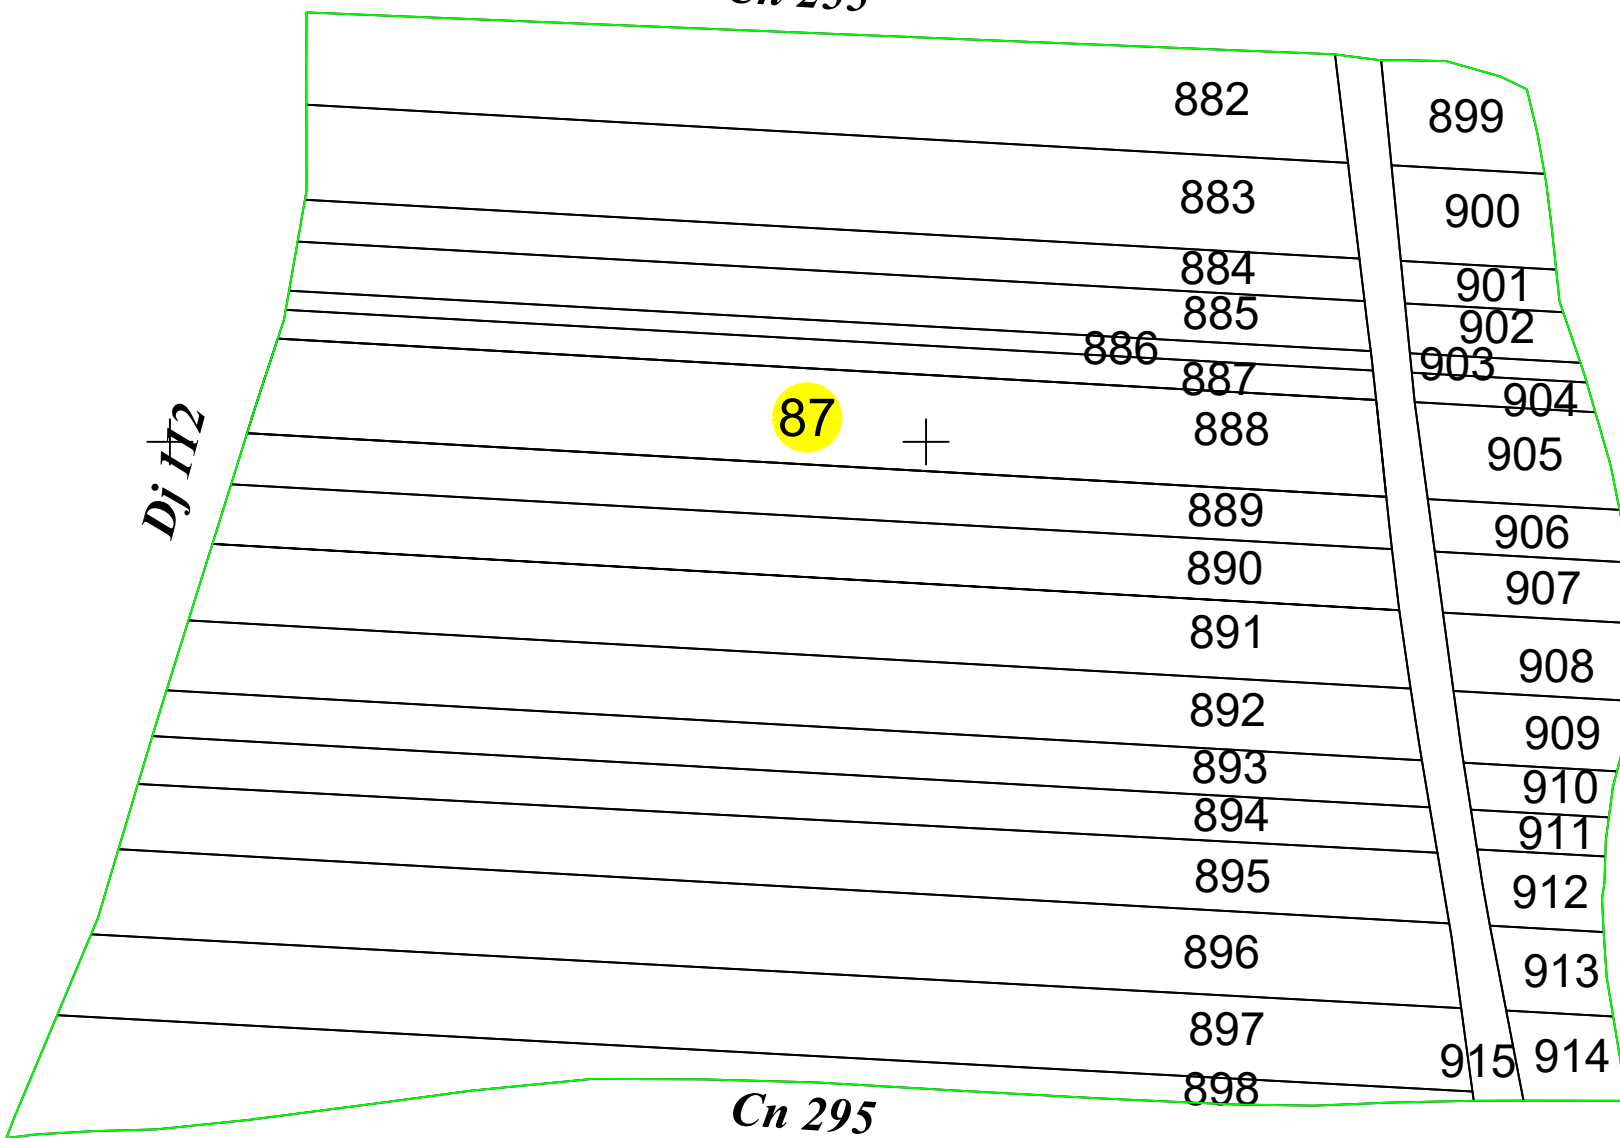

# PLAN CADASTRAL

UAT: ILIENI, JUDETUL: COVASNA,

Sect. cad. 87

Trup "KOSARKUT"

Scara 1:2000

Sistem de proiectie: stereografic 1970

Spre Publicare

Cn 255

## Legenda

- Limita UAT —
- Limita sector cadastral —
- Limita imobil —
- Limita intravilan - extravilan —

Identificator **882**

Sector cadastral **87**

Data: 26.04.2022

Intocmit,  
Topo-Dalpi SRL  
ing. Nagy Alpar