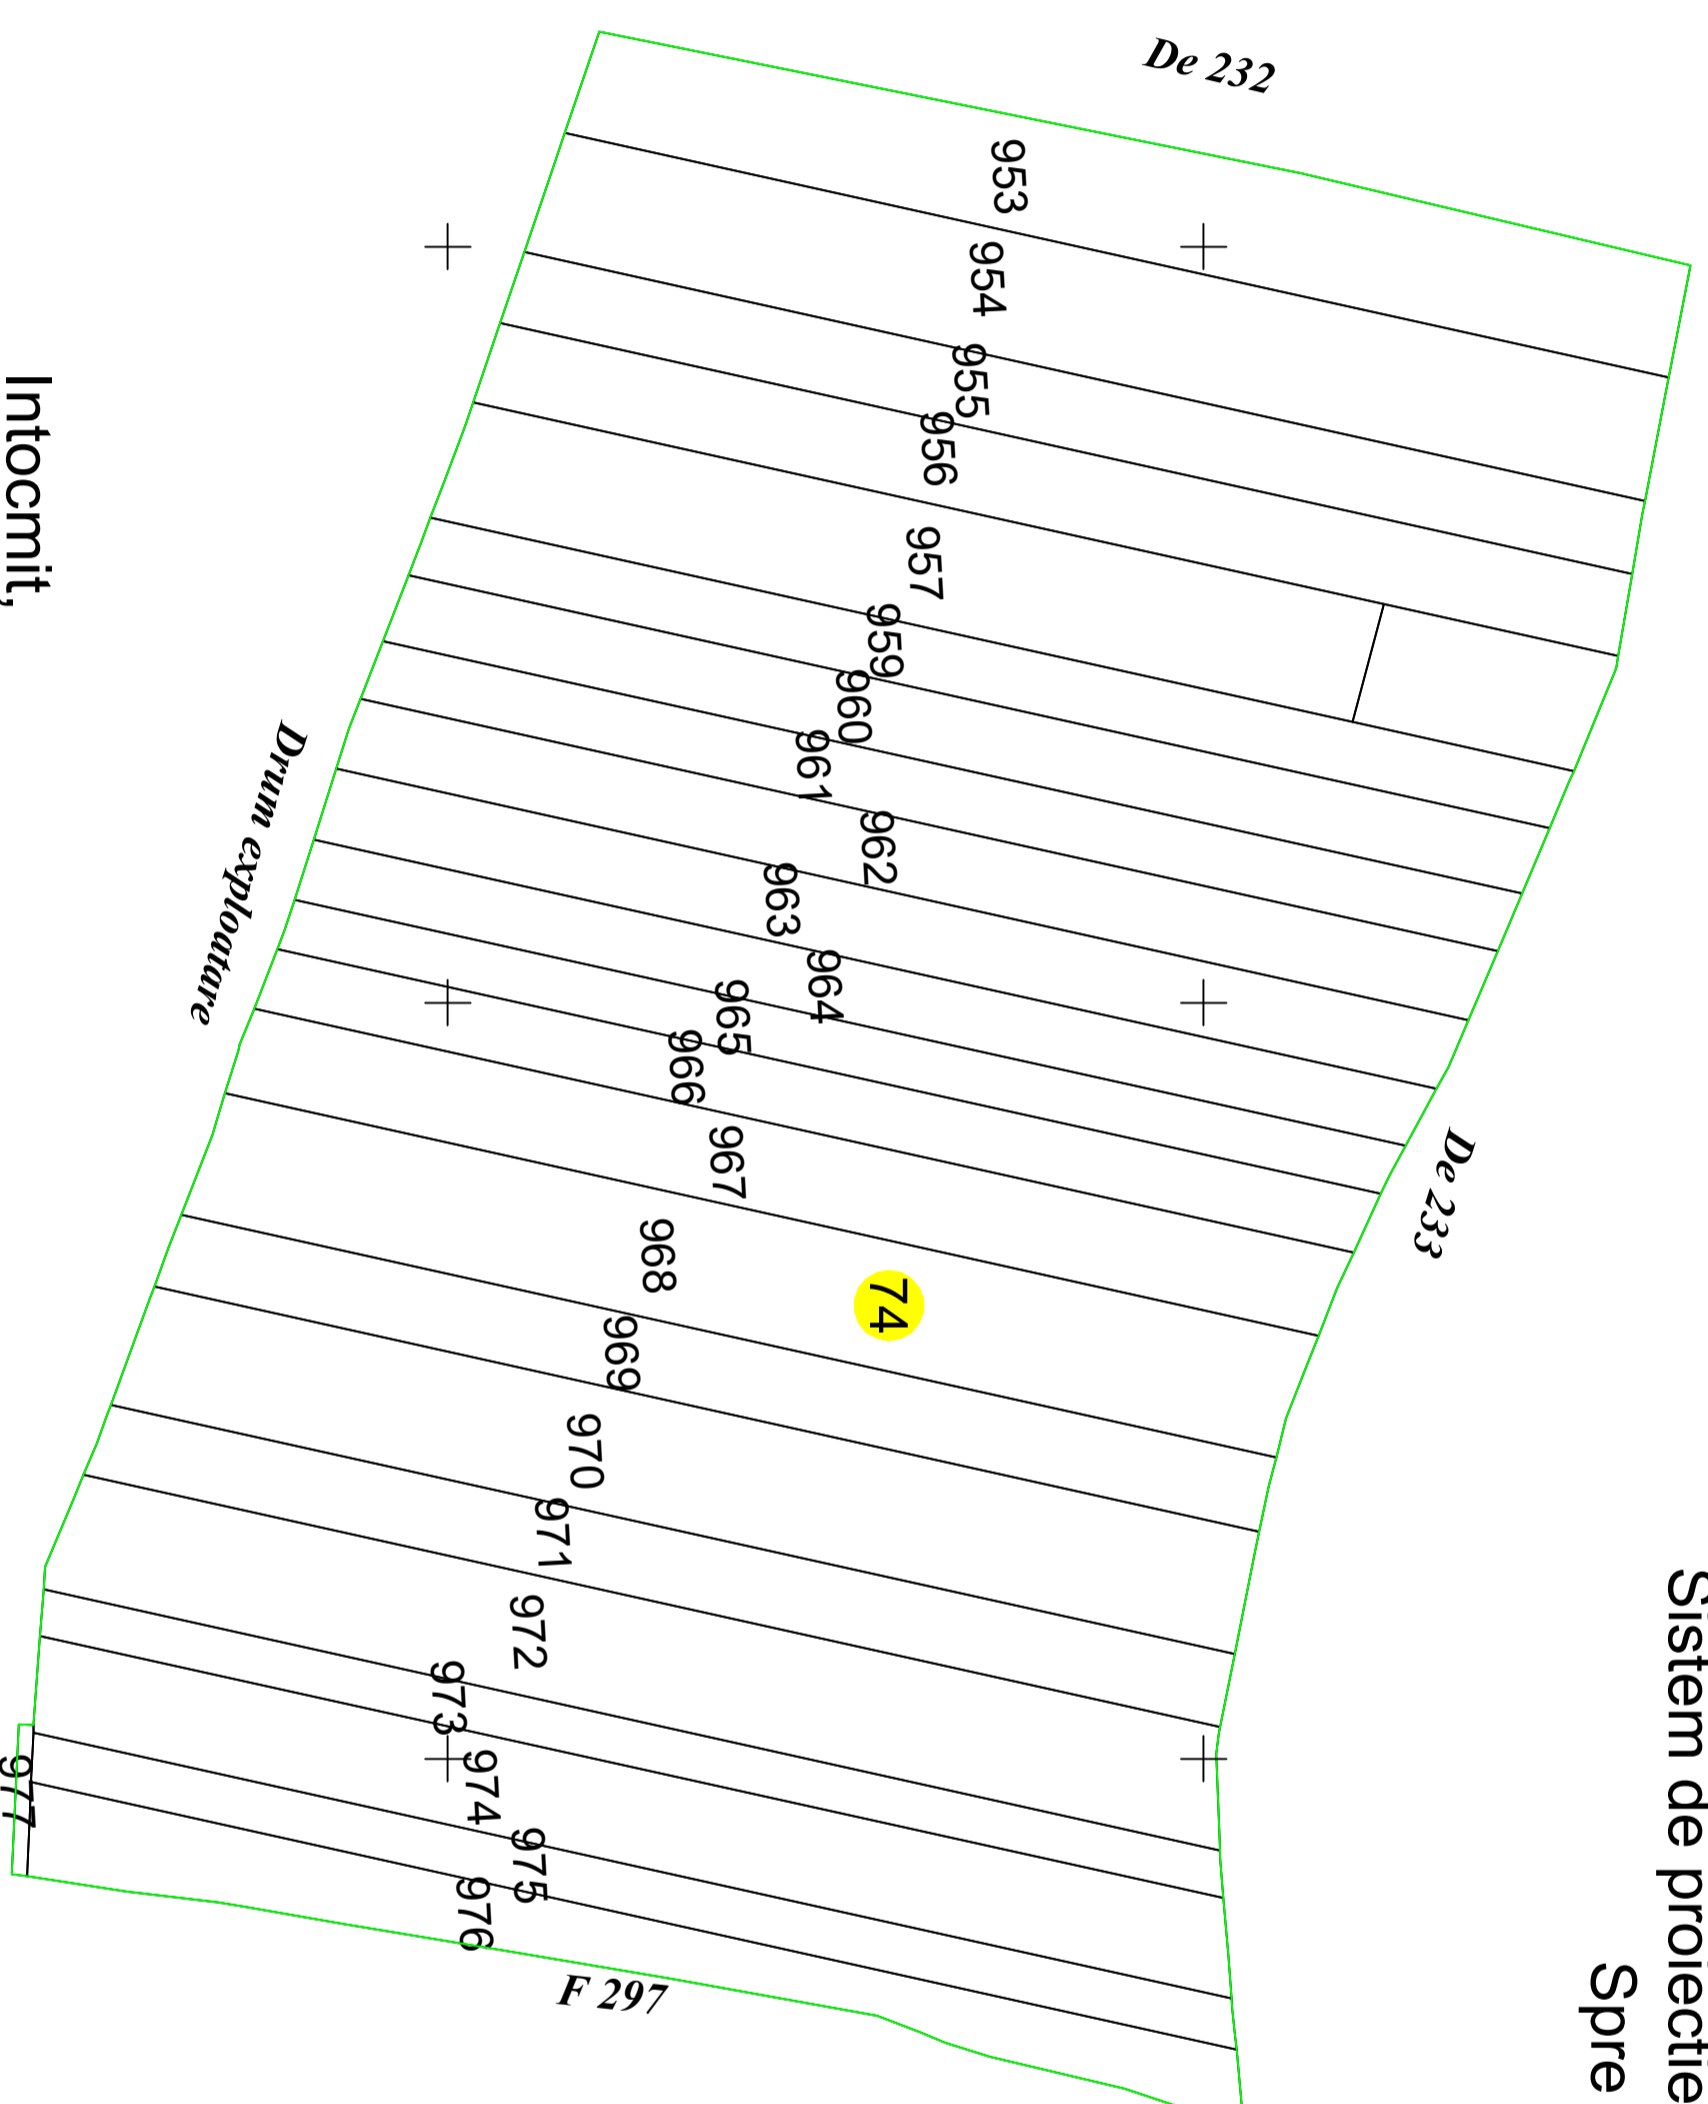

PLAN CADASTRAL

UAT: ILIENI, JUDETUL: COVASNA,

Sect. cad. 74

Trup "HOSSZU"

Scara 1:2000

Sistem de proiectie: stereografic 1970

Spre Publicare

Legenda

559600

559800

560000

560200

560400

559400

480000

480200

480400

559400

559600

559800

560000

560200

560400

479800

480000

480200

480400