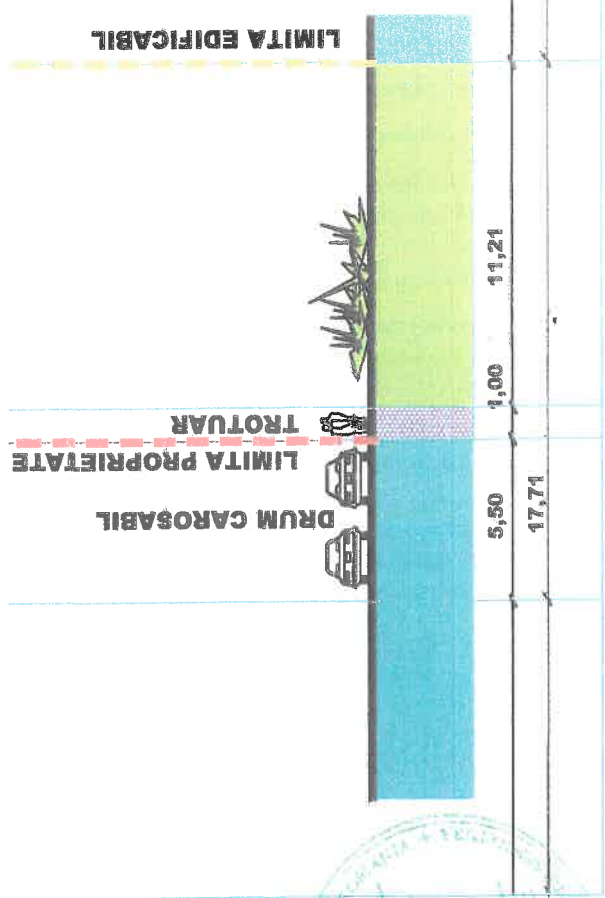

ACTE DE PROPRIETATE ASUPRA TERENURILOR :
CF 23435 - 3100 mp TEREN INTRAVILAN.

P.O.T. MAXIM = 35%
C.U.T. MAXIM = 0,70

PLAN URBANISTIC ZONAL ZONA DE LOCUINTE

P.U.Z.

COMUNA ILIENI
INITIATOR : BIL & BGM CONSTRUCT S.R.L.
REGLEMENTARI URBANISTICE - ZONIFICARE
SCARA 1/1000

nr. top 336/2

PUZ APROBAT
ZONA DE LOCUINTE

nr. cad 24188

nr. cad 23173

OBIECTIVE PROPUSE

1. CLADIRE DE LOCUIT
2. SEMICAROSABIL PE LOT
3. ALEI PIETONALE, TROTUARE
4. CURTE
5. GRADINA / LIVADA

specificatie	HA	%	HA	%
SUPRAFATA ANALIZATA	3,54	X	3,54	X
SUPRAFATA REGLEMENTATA	0,31	100,00	0,31	100,00
SUPRAFATA OCUPATA DE CONSTRUCTII	0,00	0,00	0,08	25,81
SUPRAFATA OCUPATA DE TROTUARE PUBLICE	0,00	0,00	0,01	3,22
SUPRAFATA OCUPATA DE CURTI SI GRADINI	0,00	0,00	0,20	64,53
SUPRAFATA OCUPATA DE ECHIP. EDILITARA	0,00	0,00	0,01	3,22
SUPRAFATA OCUPATA DE SP. VERZI PUBLICE	0,00	0,00	0,00	0,00
SUPRAFATA OCUPATA DE CIRCULATII AUTO	0,00	0,00	0,01	3,22
total, din care SUPRAFATA OCUPATA DE EDIFICABIL	0,00	0,00	0,08	25,81
SUPRAFATA OCUPATA DE TEREN AGRICOL	0,31	100,00	0,00	0,00
SUPRAFATA TOTALA OCUPATA	0,31	100,00	0,31	100,00

PROFIL DRUM DE ACCES SECTIUNE A - A

STELA FLOREA
binau individual
de arhitectură

VERIFICATOR	NUME	SEMANTURA	CERINTA	REFERAT/EXPERTIZA NUMAR/DATA	PROIECT NR.
	BROD/INDEVEDAL DE ARHITECTURA				194 / 2020
	FLOREA STELA			ZONA DE LOCUINTE	FAZA / P.U.Z.
	SE GHEORGHE, strada Privighetorii nr. 26			INITIATOR : BIL & BGM CONSTRUCT S.R.L.	SCARA 1 / 1000
	tel : 0267.315371			TITLUL PLANSEI	A - 03
	e-mail : stelaflorea.bia@gmail.com			REGLEMENTARI URBANISTICE - ZONIFICARE	
SEF PROIECT	ARH. FLOREA STELA				
PROIECTAT	ARH. FLOREA STELA				
REDACTAT	ARH. FLOREA STELA				