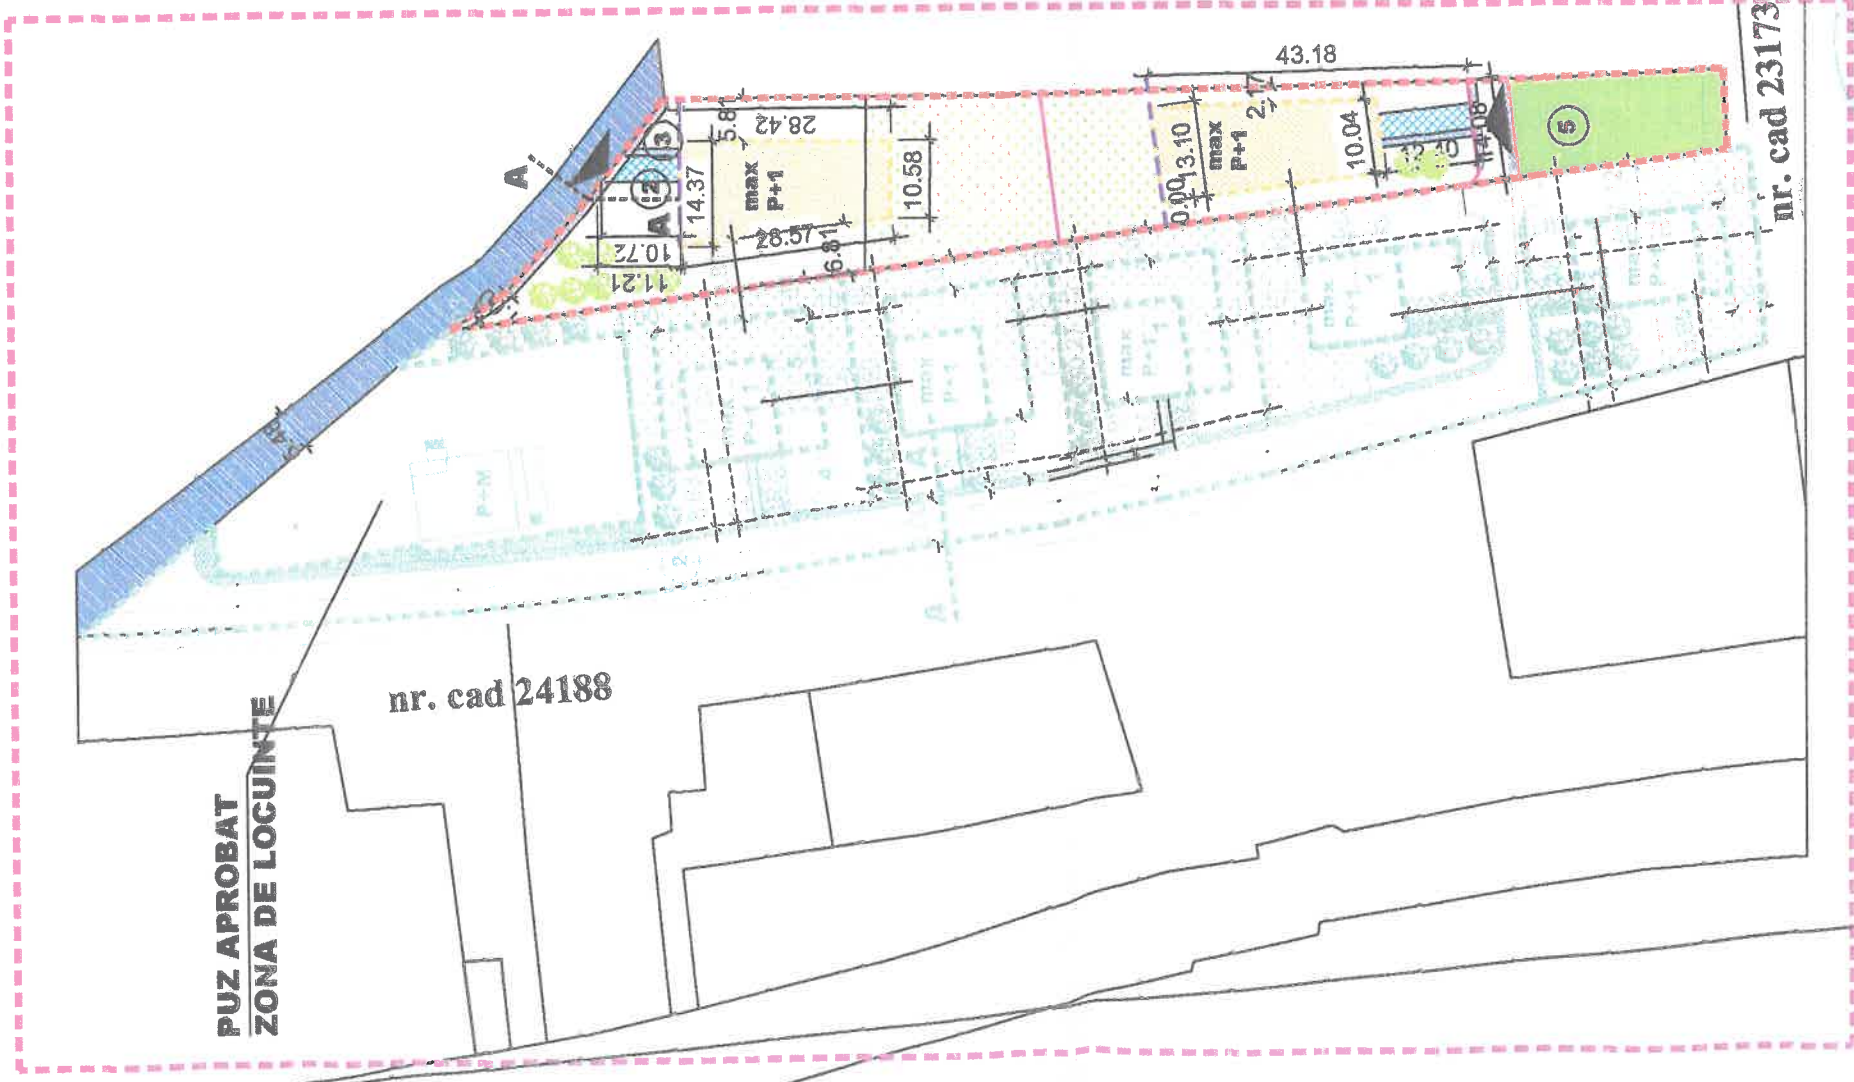

ACTE DE PROPRIETATE ASUPRA TERENURILOR :
CF 23435 - 3100 mp TEREN INTRAVILAN.

P.O.T. MAXIM = 35%
C.U.T. MAXIM = 0,70

PLAN URBANISTIC ZONAL ZONA DE LOCUINTE

P.U.Z.

COMUNA ILIENI
INITIATOR : BIL & BGM CONSTRUCT S.R.L.
REGLEMENTARI URBANISTICE - ZONIFICARE
SCARA 1/1000

LEGENDA

- PERIMETRUL ZONEI STUDIATE
- PERIMETRUL ZONEI REGLEMENTATE
IN P.U.Z.
- DRUM LOCAL EXISTENT
- LIMITE PARCELE PROPUSE
- TROTUAR PROPUS PE LOT
- PERIMETRUL EDIFICABIL PROPUS
(PERIMETRUL IN CARE POT FI
AMPLASATE CONSTRUCTII)
- ALINIAREA CONSTRUCTIILOR,
RETRAGERI
- CAROSABIL DE INCINTA
- TROTUAR PUBLIC PROPUS
- SPATII VERZI AMENAJATE
- CLADIRI EXISTENTE
- GRADINI / LIVEZI PRIVATE
- LOT NONEDIFICABIL
- ACCES LOT

nr. top 336/2

PUZ APROBAT
ZONA DE LOCUINTE

nr. cad 24188

nr. cad 23173

OBIECTIVE PROPUSE

1. CLADIRE DE LOCUIT
2. SEMICAROSABIL PE LOT
3. ALEI PIETONALE, TROTUARE
4. CURTE
5. GRADINA / LIVADA

specificatie	HA	%	HA	%
SUPRAFATA ANALIZATA	3,54	X	3,54	X
SUPRAFATA REGLEMENTATA	0,31	100,00	0,31	100,00
SUPRAFATA OCUPATA DE CONSTRUCTII	0,00	0,00	0,08	25,81
SUPRAFATA OCUPATA DE TROTUARE PUBLICE	0,00	0,00	0,01	3,22
SUPRAFATA OCUPATA DE CURTI SI GRADINI	0,00	0,00	0,20	64,53
SUPRAFATA OCUPATA DE ECHIP. EDILITARA	0,00	0,00	0,01	3,22
SUPRAFATA OCUPATA DE SP. VERZI PUBLICE	0,00	0,00	0,00	0,00
SUPRAFATA OCUPATA DE CIRCULATII AUTO	0,00	0,00	0,01	3,22
total, din care SUPRAFATA OCUPATA DE EDIFICABIL	0,00	0,00	0,08	25,81
SUPRAFATA OCUPATA DE TEREN AGRICOL	0,31	100,00	0,00	0,00
SUPRAFATA TOTALA OCUPATA	0,31	100,00	0,31	100,00