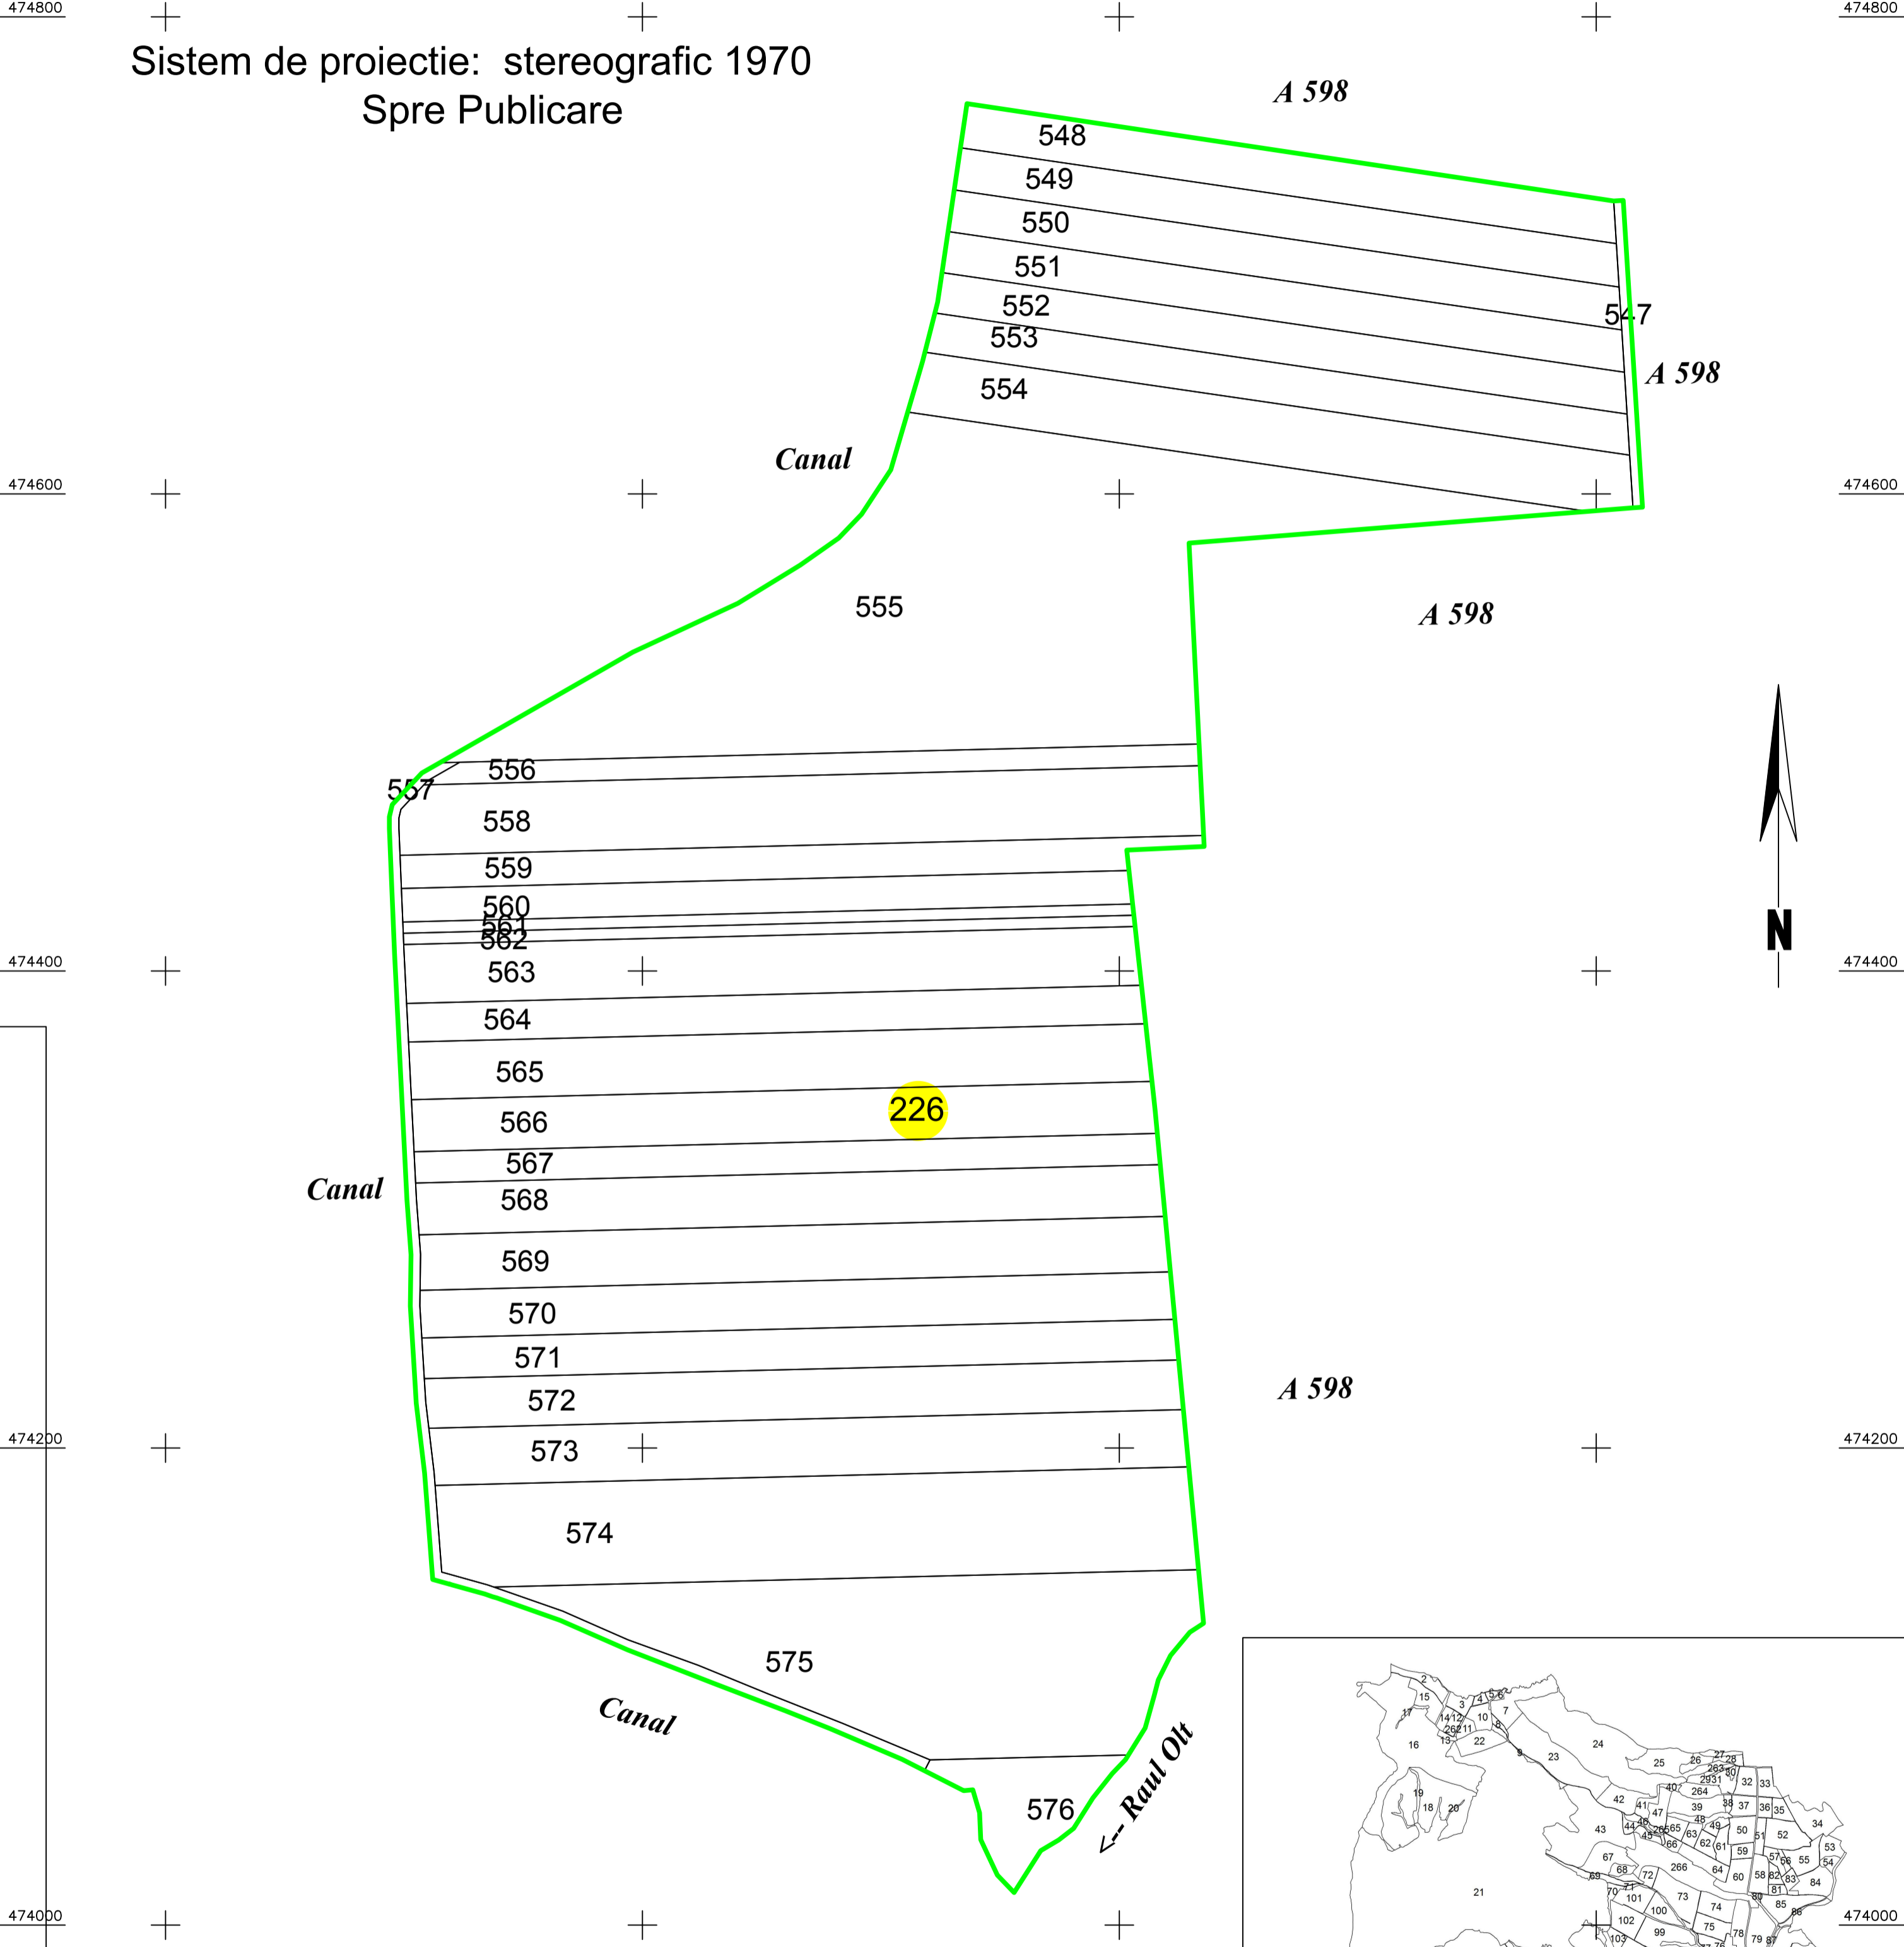

PLAN CADASTRAL

UAT: ILIENI , JUDETUL : COVASNA,
Sect. cad. 226 , Trup Tulaviz

Scara 1:2000

Sistem de proiectie: stereografic 1970
Spre Publicare

Intocmit,
Topo-Dalpi SRL
ing. Nagy Alpar

- Legenda**
- Limita UAT —
 - Limita sector cadastral —
 - Limita imobil
 - Identificator 454
 - Sector cadastral 226

Data: 23.05.2019

Handwritten signature