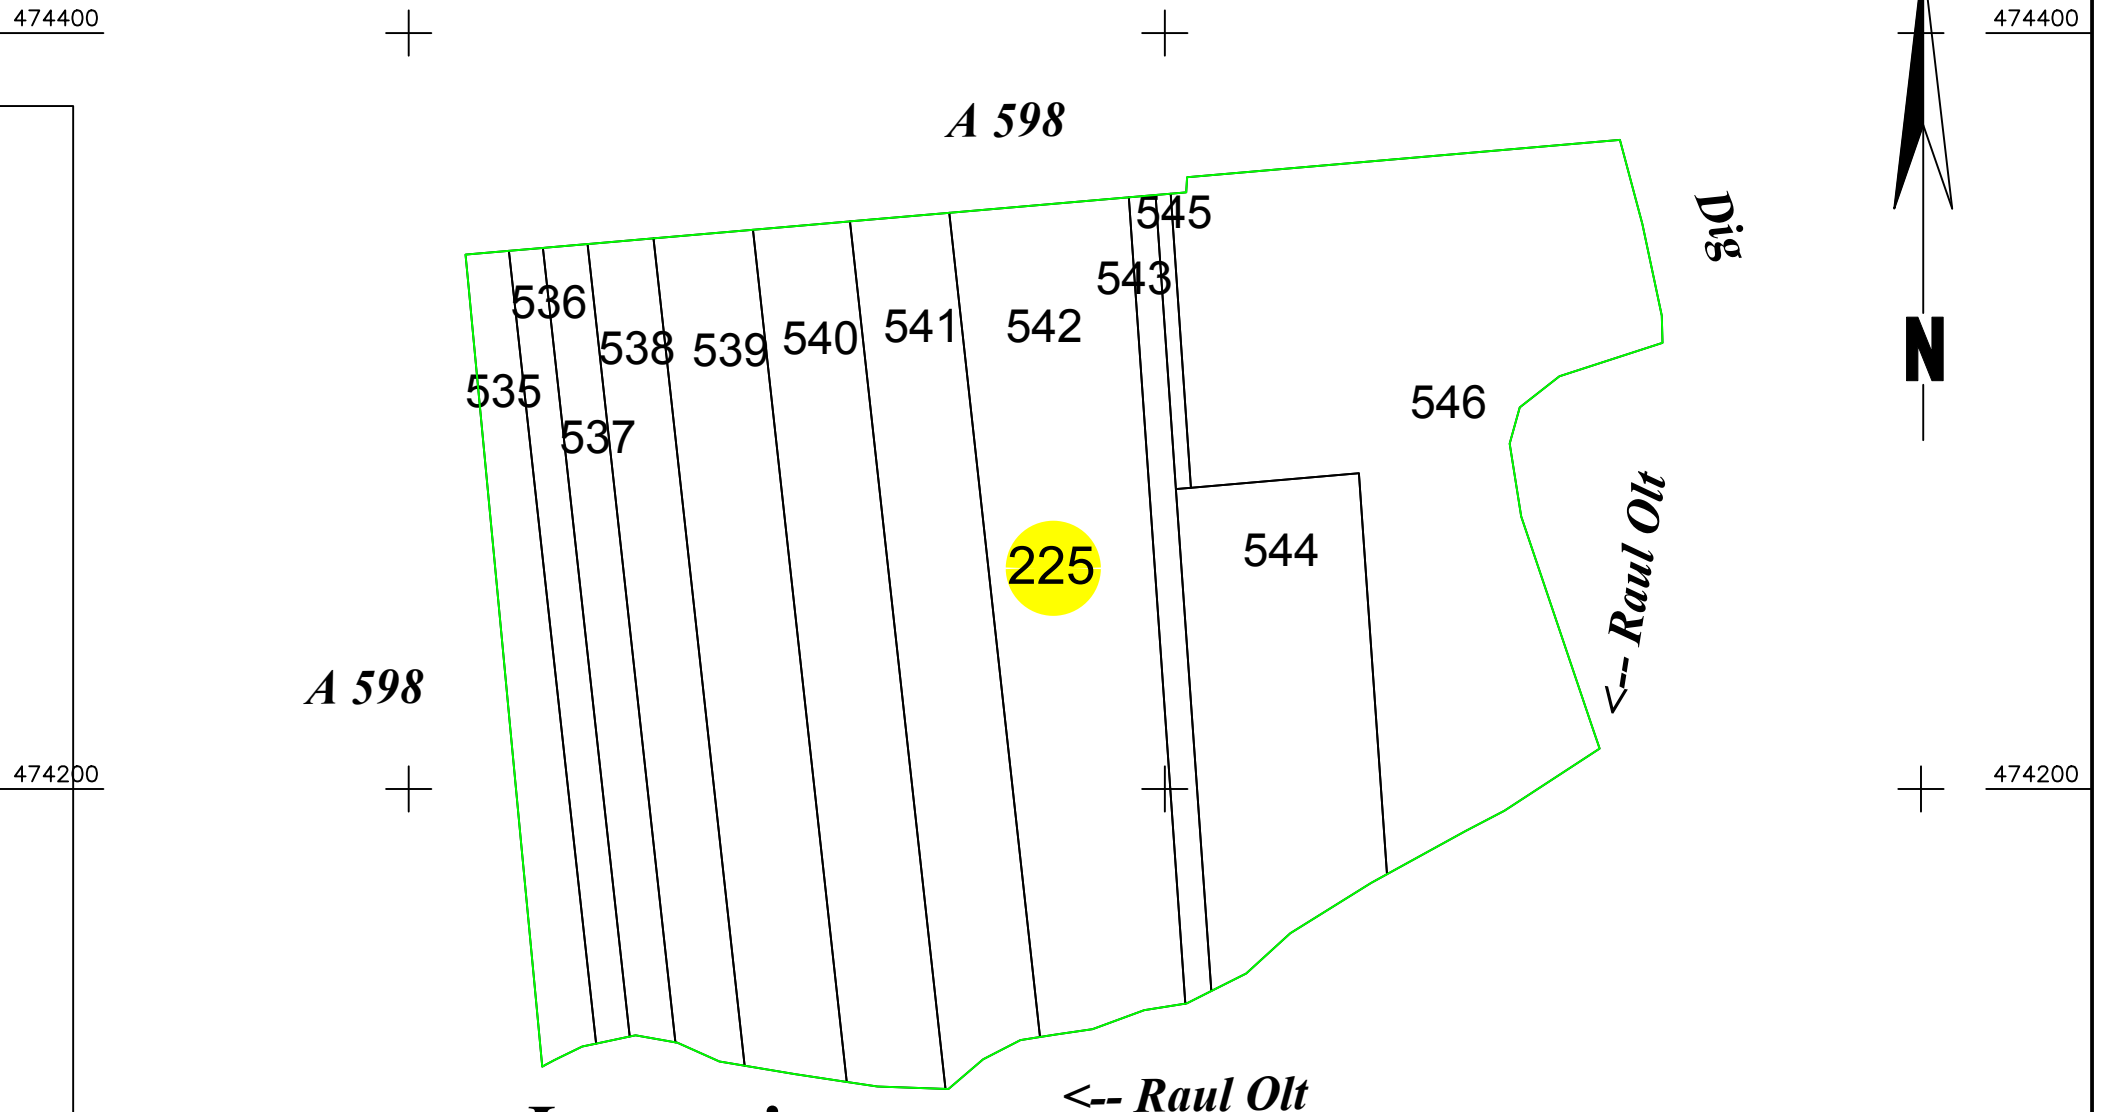

PLAN CADASTRAL

UAT: ILIENI, JUDETUL: COVASNA,
Sect. cad. 225 , Trup Tulaviz

Scara 1:2000

Sistem de proiectie: stereografic 1970

Copie spre Publicare

Intocmit,
Topo-Dalpi SRL
ing. Nagy Alpar

Handwritten signature

Legenda

- Limita UAT** —
- Limita sector cadastral** —
- Limita imobil** —
- Canal** —
- Identificator** 454
- Sector cadastral** 225

Data: 23.05.2019