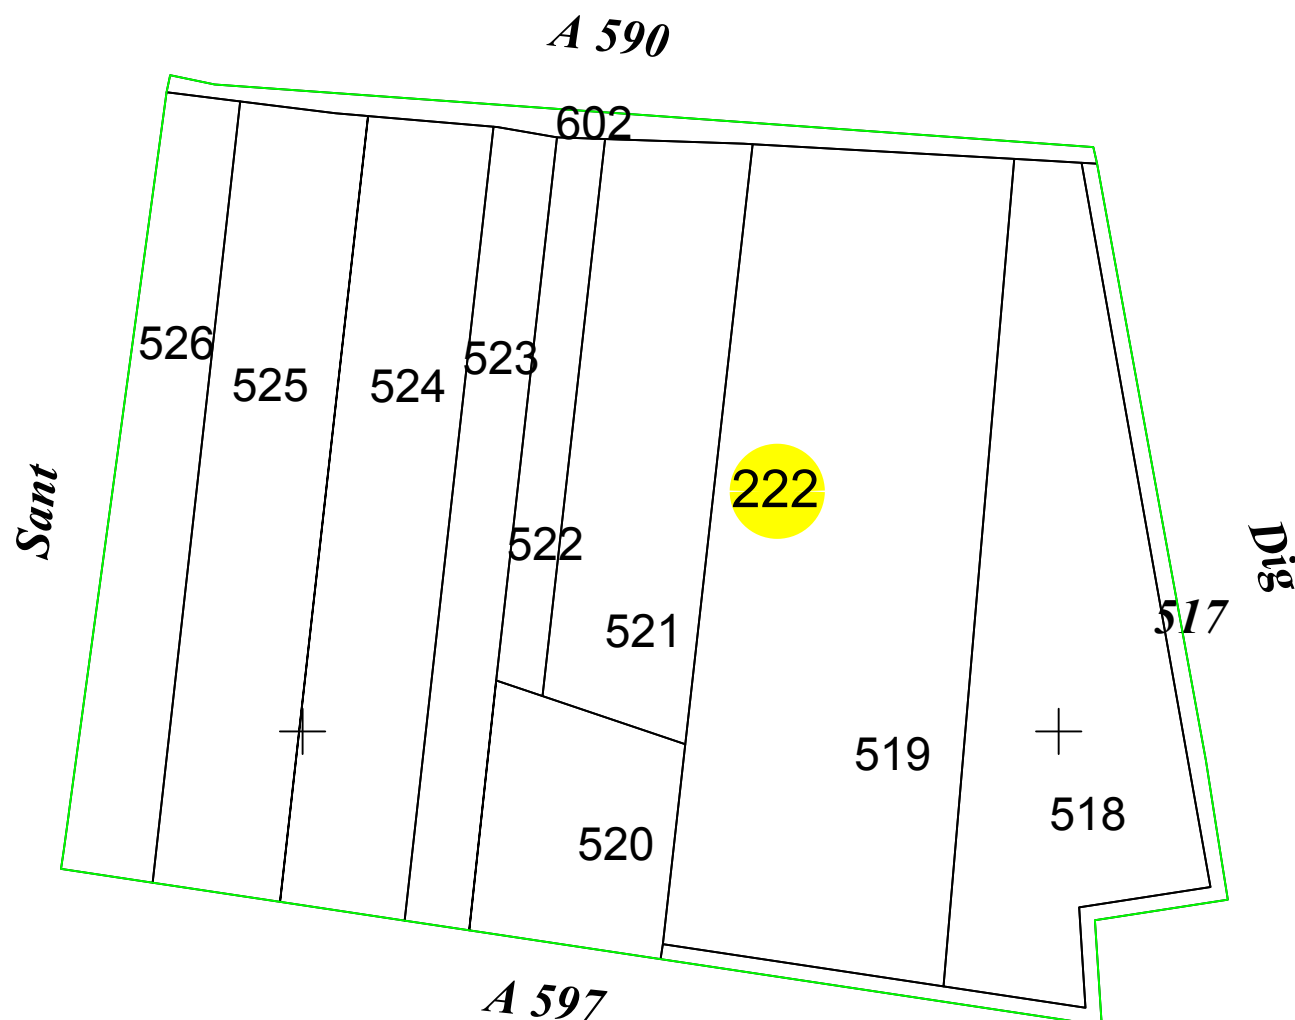

559400 | **PLAN CADASTRAL** | 559600
 UAT: ILIENI, JUDETUL: COVASNA,
 Sect. cad. 222 , Trup Tulaviz

Scara 1:2000

Sistem de proiectie: stereografic 1970

Copie spre Publicare

475000

475000

474800

474800

*Intocmit,
 Topo-Dalpi SRL
 ing. Nagy Alpar*

NA

474600

474600

- Legenda**
- Limita UAT* ————
 - Limita sector cadastral* ————
 - Limita imobil* ————
 - Canal* ————
 - Identificator* 454
 - Sector cadastral* 222

Data: 23.05.2019

559400

559600