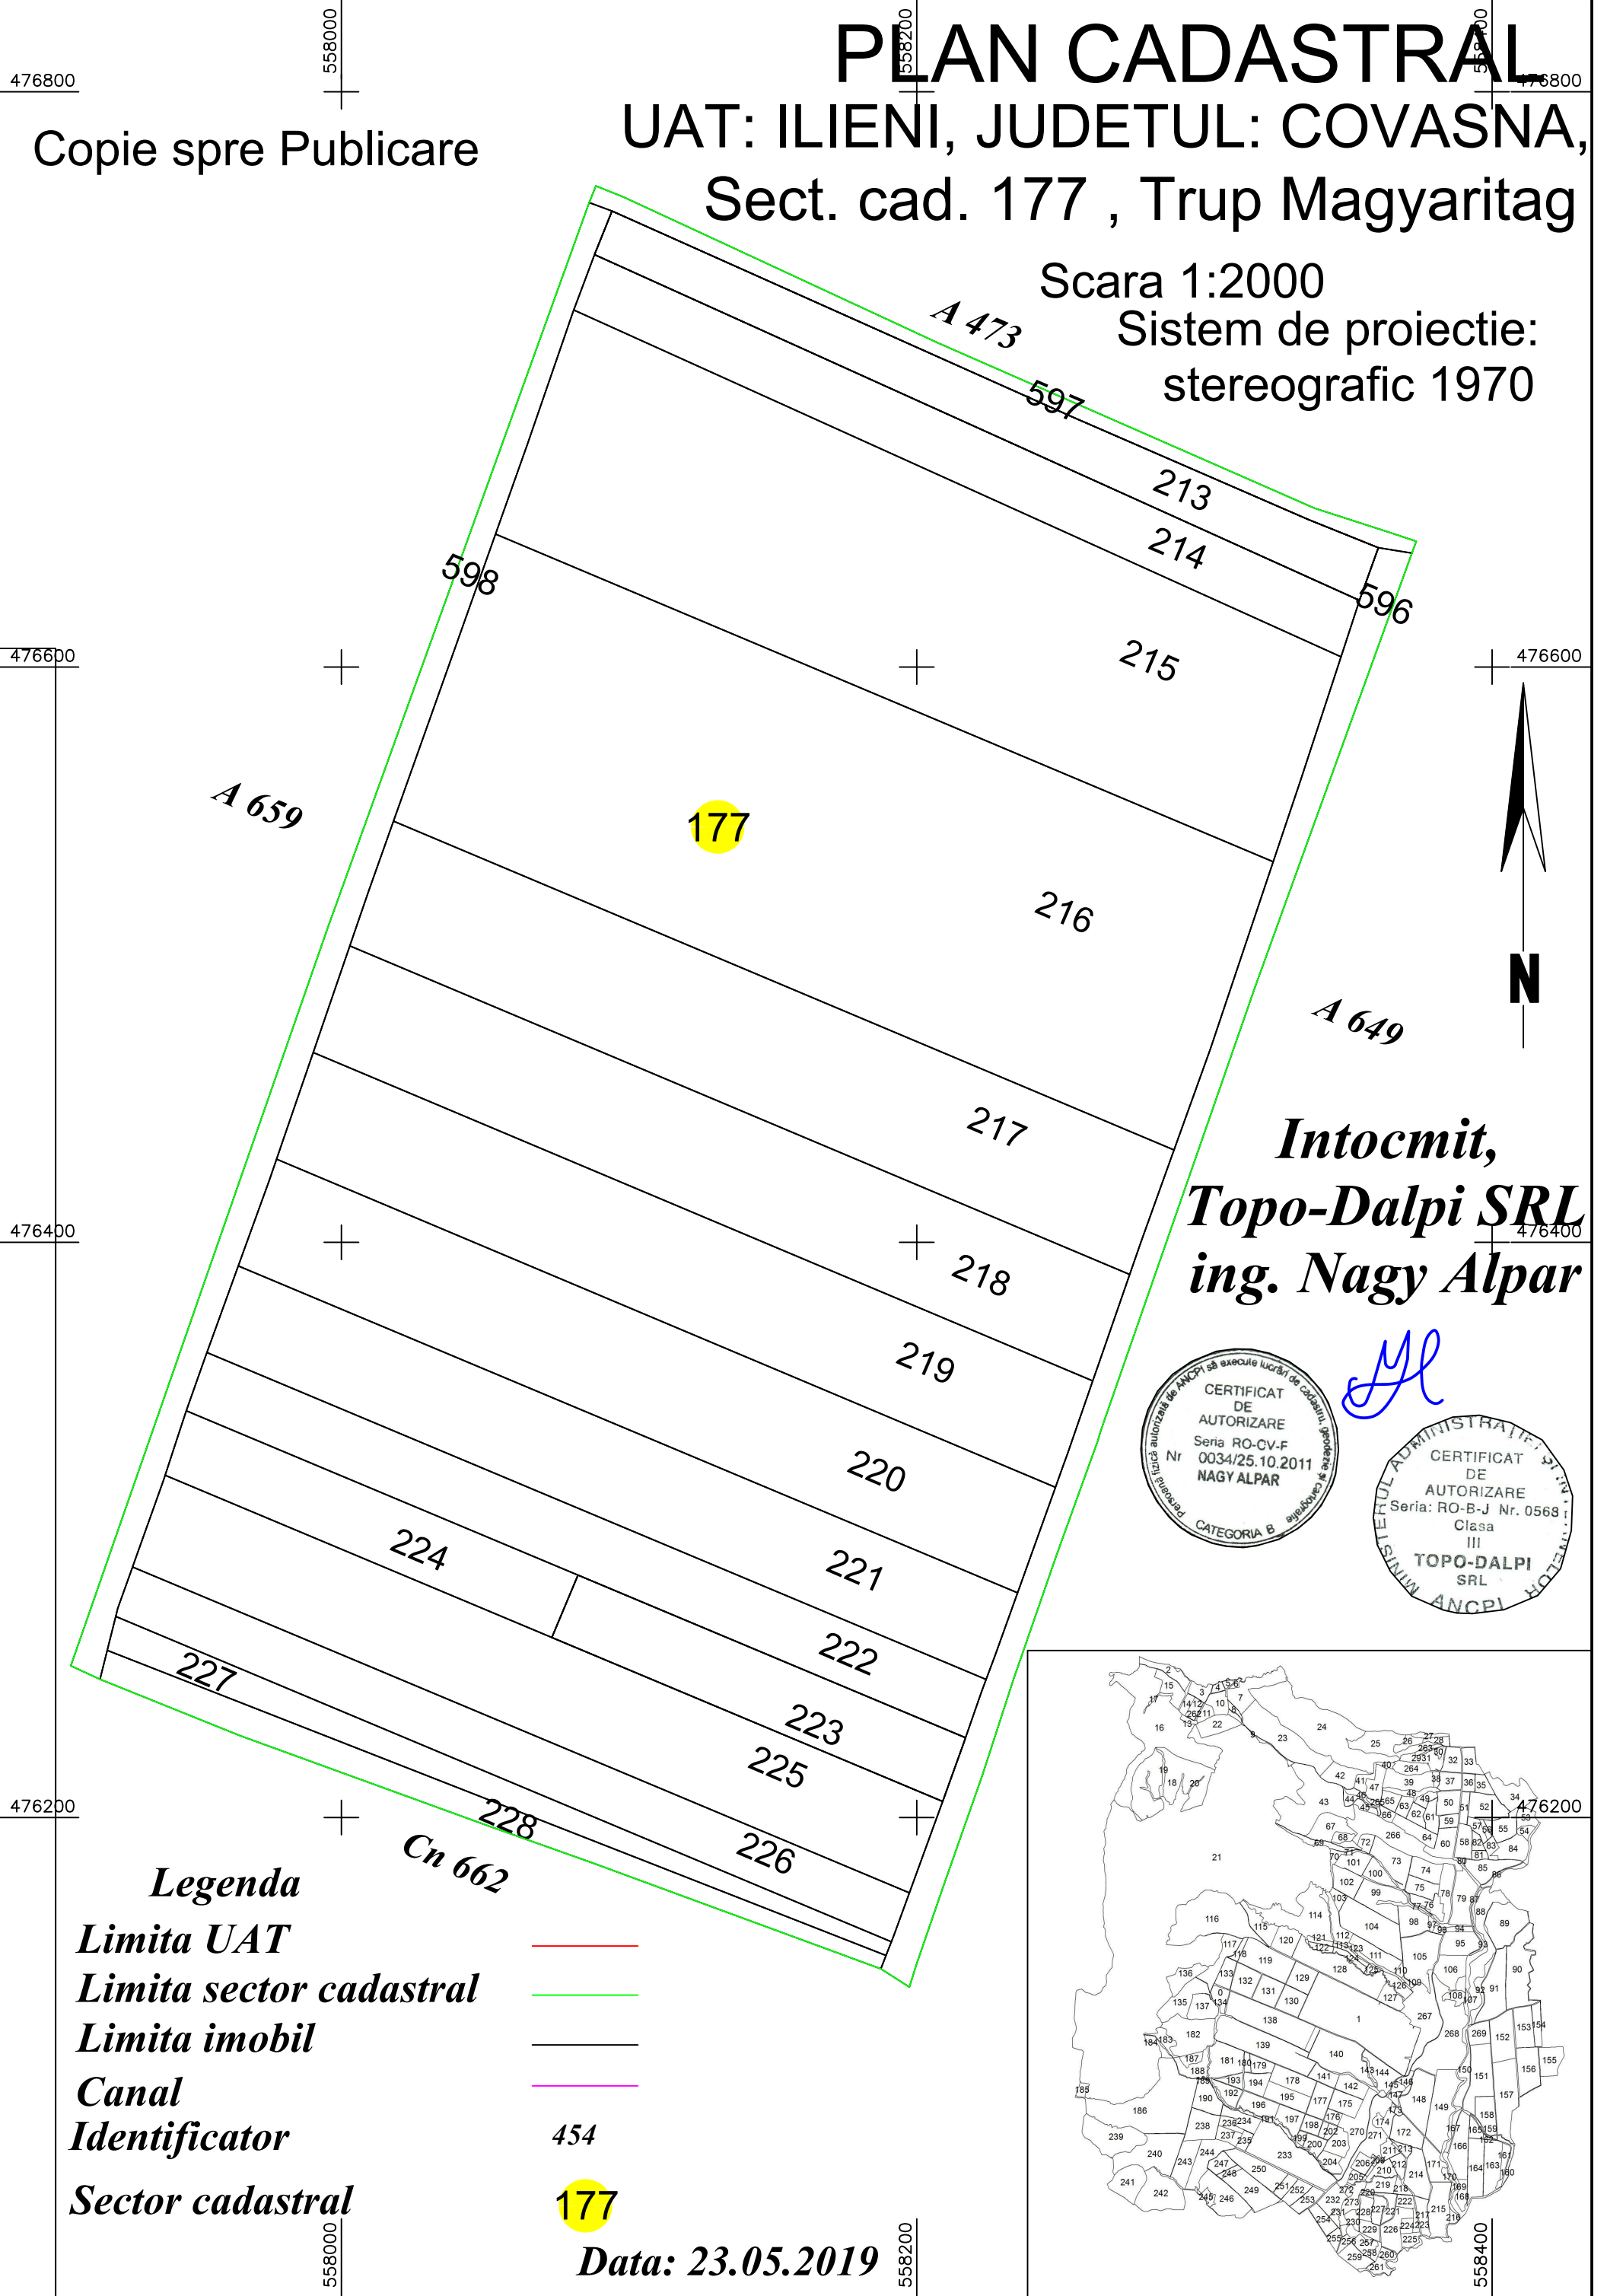

# PLAN CADASTRAL

UAT: ILIENI, JUDETUL: COVASNA,  
Sect. cad. 177 , Trup Magyaritag

Scara 1:2000

Sistem de proiectie:  
stereografic 1970

Copie spre Publicare

**Intocmit,**  
**Topo-Dalpi SRL**  
**ing. Nagy Alpar**

*Al*

**Legenda**  
**Limita UAT**  
**Limita sector cadastral**  
**Limita imobil**  
**Canal**  
**Identificator**  
**Sector cadastral**

**Data: 23.05.2019**