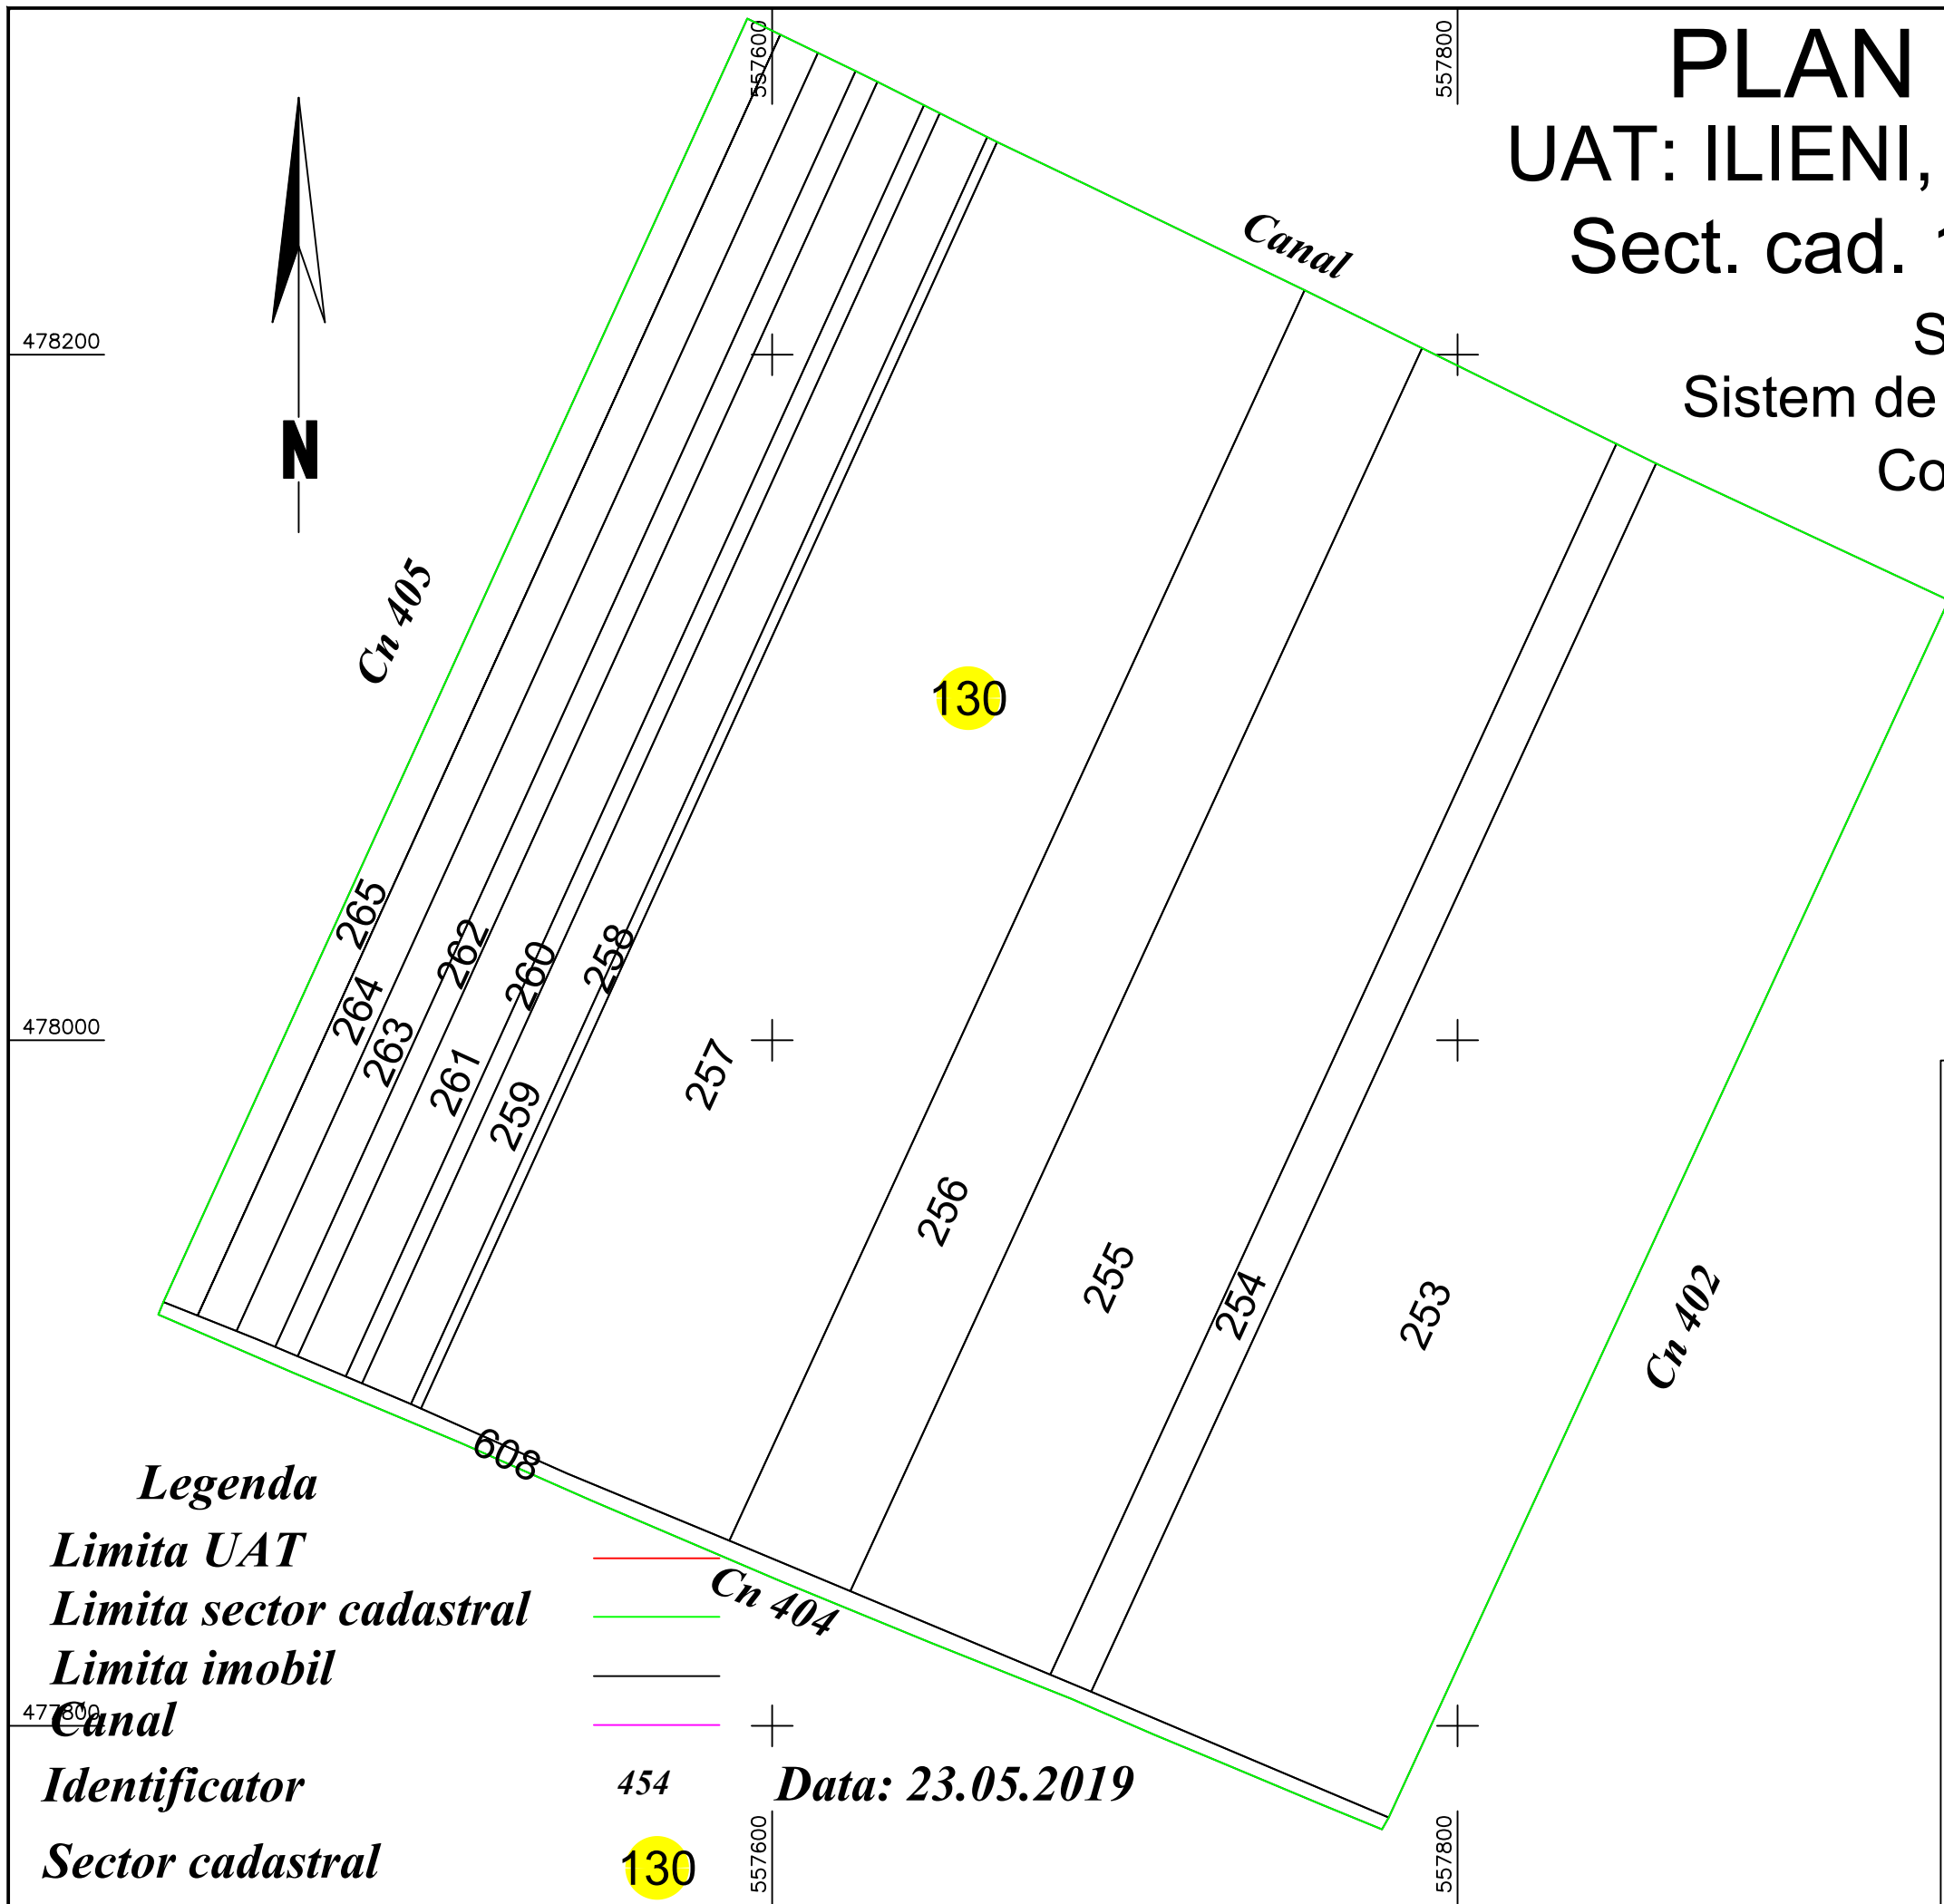

PLAN CADASTRAL

UAT: ILIENI, JUDETUL: COVASNA,
Sect. cad. 130 , Trup Delremeno

Scara 1:2000

Sistem de proiectie: stereografic 1970

Copie spre Publicare

Intocmit,
Topo-Dalpi SRL
ing. Nagy Alpar

Al

- Legenda**
- Limita UAT** (Red line)
 - Limita sector cadastral** (Green line)
 - Limita imobil** (Black line)
 - Canal** (Blue line)
 - Identificator** (Cross symbol)
 - Sector cadastral** (Yellow circle)

- Cn 404 (Green line)
- 454 (Cross symbol)
- 130 (Yellow circle)

Data: 23.05.2019